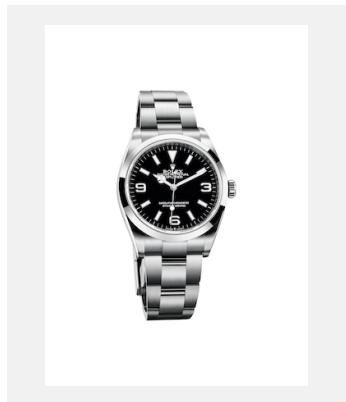

Обзорный лист  
**EXPLORER**

**МОДЕЛЬ**

Реф.: m124270-0001\_PK13\_001

Explorer

Авторство: © Rolex

Реф.: m124273-0001\_PK13\_001

Explorer

Авторство: © Rolex