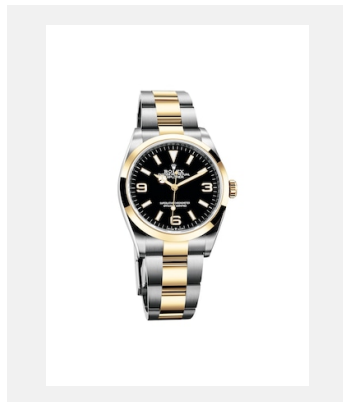

Обзорный лист  
**EXPLORER**

**МОДЕЛЬ**

Реф.: m124270-0001\_PK13\_001

Explorer

Авторство: © Rolex

Реф.: m124273-0001\_PK13\_001

Explorer

Авторство: © Rolex