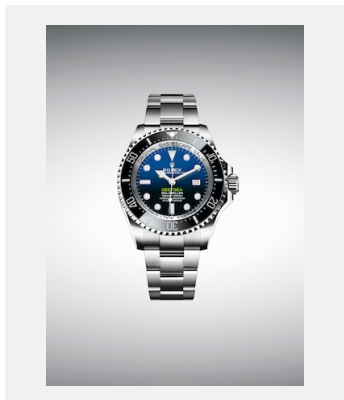

版权页
劳力士深潜型

图片

编码: 1_m126660-0002_1801ac_001

ROLEX DEEPSEA – OYSTERSTEEL

鸣谢: © Rolex/Alain Costa

编码: 2_1_m126660-0002_1801ac_002_fond_noir

ROLEX DEEPSEA – OYSTERSTEEL

鸣谢: © Rolex/Alain Costa

编码: 3_m126660-0002_1801ac_003

ROLEX DEEPSEA – OYSTERSTEEL

鸣谢: © Rolex/Alain Costa

编码: 4_m126660-0002_1802ac_003

ROLEX DEEPSEA – OYSTERSTEEL

鸣谢: © Rolex/Alain Costa

编码: 5_m126660-0002_1802ac_004

ROLEX DEEPSEA – OYSTERSTEEL