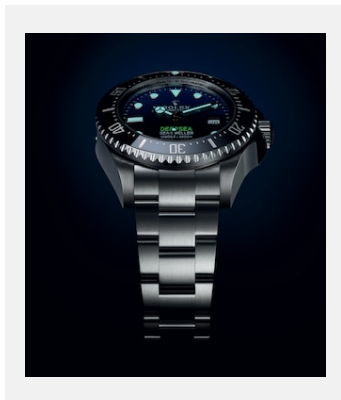

版权页
劳力士深潜型

图片

编码: 1_m126660-0002_1801ac_001

ROLEX DEEPSEA – OYSTERSTEEL

鸣谢: © Rolex/Alain Costa

编码: 2_1_m126660-0002_1801ac_002_fond_noir

ROLEX DEEPSEA – OYSTERSTEEL

鸣谢: © Rolex/Alain Costa

编码: 3_m126660-0002_1801ac_003

ROLEX DEEPSEA – OYSTERSTEEL

鸣谢: © Rolex/Alain Costa

编码: 4_m126660-0002_1802ac_003

ROLEX DEEPSEA – OYSTERSTEEL

鸣谢: © Rolex/Alain Costa

编码: 5_m126660-0002_1802ac_004

ROLEX DEEPSEA – OYSTERSTEEL