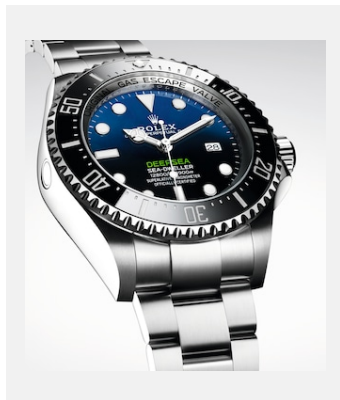

版权页
劳力士深潜型

图片

编码: 1_m126660-0002_1801ac_001

ROLEX DEEPSEA – OYSTERSTEEL

鸣谢: © Rolex/Alain Costa

编码: 2_1_m126660-0002_1801ac_002_fond_noir

ROLEX DEEPSEA – OYSTERSTEEL

鸣谢: © Rolex/Alain Costa

编码: 3_m126660-0002_1801ac_003

ROLEX DEEPSEA – OYSTERSTEEL

鸣谢: © Rolex/Alain Costa

编码: 4_m126660-0002_1802ac_003

ROLEX DEEPSEA – OYSTERSTEEL

鸣谢: © Rolex/Alain Costa

编码: 5_m126660-0002_1802ac_004

ROLEX DEEPSEA – OYSTERSTEEL