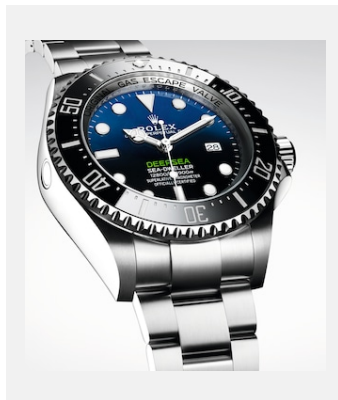

版权页
劳力士深潜型

图片

编码: 1_m126660-0002_1801ac_001

ROLEX DEEPSEA – OYSTERSTEEL

鸣谢: © Rolex/Alain Costa

编码: 2_1_m126660-0002_1801ac_002_fond_noir

ROLEX DEEPSEA – OYSTERSTEEL

鸣谢: © Rolex/Alain Costa