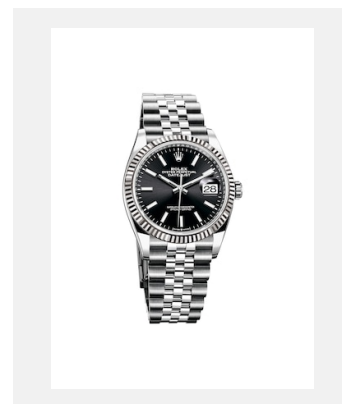

Ref.: 8_m126234-0015_pk13_001

DATEJUST 36 - WHITE ROLESOR

Créditos de foto: © Rolex/©Alain Costa