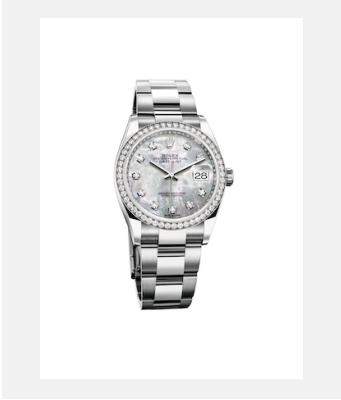

Formulario de contacto

DATEJUST 36

Ref.: 9_m126284rb-0012_pk13_001

DATEJUST 36 - WHITE ROLESOR

Créditos de foto: © Rolex/©Alain
Costa