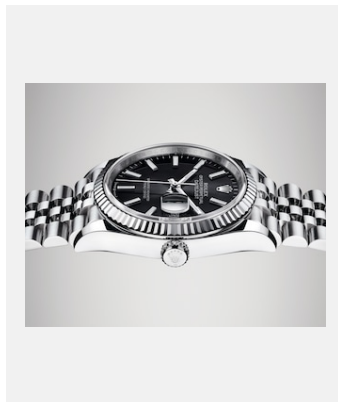

## IMÁGENES

Ref.: 1\_m126234-0015\_1901ac\_001

DATEJUST 36 - WHITE ROLESOR

Créditos de foto: © Rolex/©Alain Costa

Ref.: 2\_m126234-0015\_1901ac\_002

DATEJUST 36 - WHITE ROLESOR

Créditos de foto: © Rolex/©Alain Costa