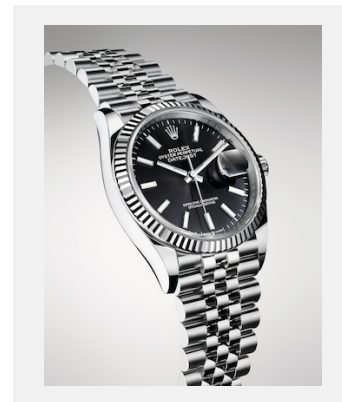

Ref.: 4_m126234-0015_1901ac_004

DATEJUST 36 - WHITE ROLESOR

Créditos de foto: © Rolex/©Alain Costa