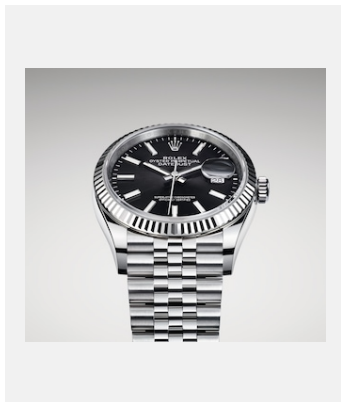

## IMÁGENES

Ref.: 1\_m126234-0015\_1901ac\_001

DATEJUST 36 - WHITE ROLESOR

Créditos de foto: © Rolex/©Alain Costa

Ref.: 2\_m126234-0015\_1901ac\_002

DATEJUST 36 - WHITE ROLESOR

Créditos de foto: © Rolex/©Alain Costa