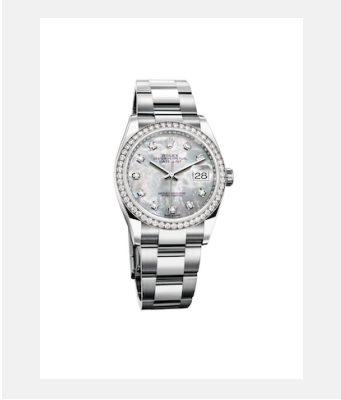

Réf.: 5_m126234-0015_1901ac_006

DATEJUST 36 - WHITE ROLESOR

Crédits photo: © Rolex/©Alain Costa

Réf.: 6_m126234-0015_1901ac_005

DATEJUST 36 - WHITE ROLESOR

Crédits photo: © Rolex/©Alain Costa

Réf.: 7_m126234-0015_1901ac_008

DATEJUST 36 - WHITE ROLESOR

Crédits photo: © Rolex/Alain Costa

Réf.: 8_m126234-0015_pk13_001

DATEJUST 36 - WHITE ROLESOR

Crédits photo: © Rolex/©Alain Costa

Planche-contact

DATEJUST 36

Réf.: 9_m126284rb-0012_pk13_001