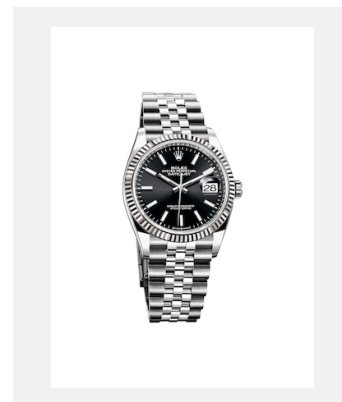

Réf.: 8_m126234-0015_pk13_001

DATEJUST 36 - WHITE ROLESOR

Crédits photo: © Rolex/©Alain Costa