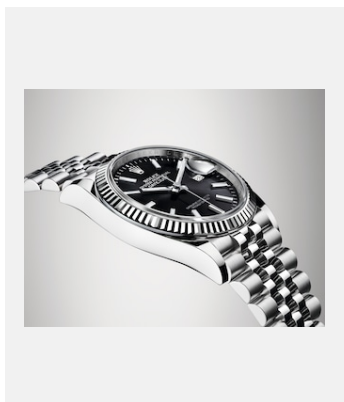

Crédits photo: © Rolex/©Alain Costa

Réf.: 3_m126234-0015_1901ac_003

DATEJUST 36 - WHITE ROLESOR

Crédits photo: © Rolex/©Alain Costa

Réf.: 4_m126234-0015_1901ac_004

DATEJUST 36 - WHITE ROLESOR

Crédits photo: © Rolex/©Alain Costa

Réf.: 5_m126234-0015_1901ac_006

DATEJUST 36 - WHITE ROLESOR

Crédits photo: © Rolex/©Alain Costa

Réf.: 6_m126234-0015_1901ac_005

DATEJUST 36 - WHITE ROLESOR

Crédits photo: © Rolex/©Alain Costa

Réf.: 7_m126234-0015_1901ac_008