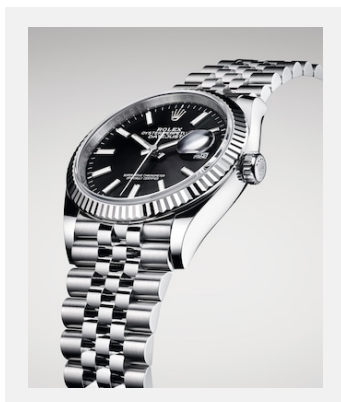

Planche-contact

DATEJUST 36

VISUELS

Réf.: 1_m126234-0015_1901ac_001

DATEJUST 36 - WHITE ROLESOR

Crédits photo: © Rolex/©Alain Costa

Réf.: 2_m126234-0015_1901ac_002

DATEJUST 36 - WHITE ROLESOR

Crédits photo: © Rolex/©Alain Costa

Réf.: 3_m126234-0015_1901ac_003

DATEJUST 36 - WHITE ROLESOR

Crédits photo: © Rolex/©Alain Costa

Réf.: 4_m126234-0015_1901ac_004

DATEJUST 36 - WHITE ROLESOR

Crédits photo: © Rolex/©Alain Costa

Réf.: 5_m126234-0015_1901ac_006

DATEJUST 36 - WHITE ROLESOR

Crédits photo: © Rolex/©Alain Costa

Réf.: 6_m126234-0015_1901ac_005

DATEJUST 36 - WHITE ROLESOR

Crédits photo: © Rolex/©Alain Costa

Réf.: 7_m126234-0015_1901ac_008