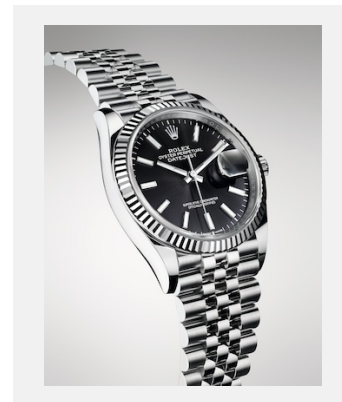

Planche-contact

DATEJUST 36

VISUELS

Réf.: 1_m126234-0015_1901ac_001

DATEJUST 36 - WHITE ROLESOR

Crédits photo: © Rolex/©Alain Costa

Réf.: 2_m126234-0015_1901ac_002

DATEJUST 36 - WHITE ROLESOR

Crédits photo: © Rolex/©Alain Costa

Réf.: 3_m126234-0015_1901ac_003

DATEJUST 36 - WHITE ROLESOR

Crédits photo: © Rolex/©Alain Costa

Réf.: 4_m126234-0015_1901ac_004

DATEJUST 36 - WHITE ROLESOR

Crédits photo: © Rolex/©Alain Costa

Réf.: 5_m126234-0015_1901ac_006

DATEJUST 36 - WHITE ROLESOR

Crédits photo: © Rolex/©Alain Costa

Réf.: 6_m126234-0015_1901ac_005

DATEJUST 36 - WHITE ROLESOR

Crédits photo: © Rolex/©Alain Costa

Réf.: 7_m126234-0015_1901ac_008