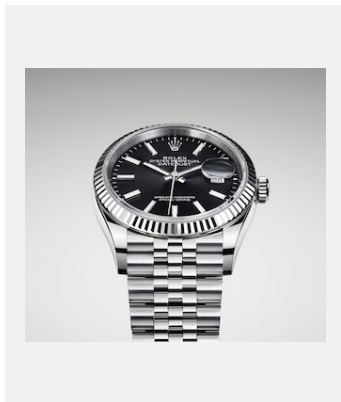

Planche-contact

DATEJUST 36

VISUELS

Réf.: 1_m126234-0015_1901ac_001

DATEJUST 36 - WHITE ROLESOR

Crédits photo: © Rolex/©Alain Costa

Réf.: 2_m126234-0015_1901ac_002

DATEJUST 36 - WHITE ROLESOR

Crédits photo: © Rolex/©Alain Costa

Réf.: 3_m126234-0015_1901ac_003

DATEJUST 36 - WHITE ROLESOR

Crédits photo: © Rolex/©Alain Costa

Réf.: 4_m126234-0015_1901ac_004

DATEJUST 36 - WHITE ROLESOR

Crédits photo: © Rolex/©Alain Costa

Réf.: 5_m126234-0015_1901ac_006

DATEJUST 36 - WHITE ROLESOR

Crédits photo: © Rolex/©Alain Costa

Réf.: 6_m126234-0015_1901ac_005

DATEJUST 36 - WHITE ROLESOR

Crédits photo: © Rolex/©Alain Costa

Réf.: 7_m126234-0015_1901ac_008