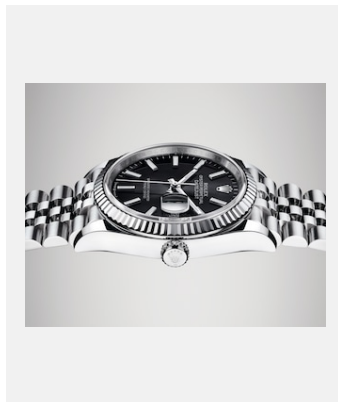

Planche-contact

DATEJUST 36

VISUELS

Réf.: 1_m126234-0015_1901ac_001

DATEJUST 36 - WHITE ROLESOR

Crédits photo: © Rolex/©Alain Costa

Réf.: 2_m126234-0015_1901ac_002

DATEJUST 36 - WHITE ROLESOR

Crédits photo: © Rolex/©Alain Costa

Réf.: 3_m126234-0015_1901ac_003

DATEJUST 36 - WHITE ROLESOR

Crédits photo: © Rolex/©Alain Costa

Réf.: 4_m126234-0015_1901ac_004

DATEJUST 36 - WHITE ROLESOR

Crédits photo: © Rolex/©Alain Costa

Réf.: 5_m126234-0015_1901ac_006

DATEJUST 36 - WHITE ROLESOR

Crédits photo: © Rolex/©Alain Costa

Réf.: 6_m126234-0015_1901ac_005

DATEJUST 36 - WHITE ROLESOR

Crédits photo: © Rolex/©Alain Costa

Réf.: 7_m126234-0015_1901ac_008