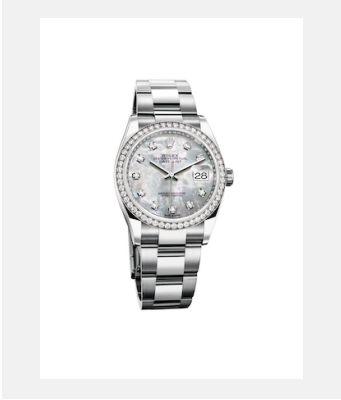

컨택시트
데이트저스트 36

레퍼런스: 9_m126284rbr-0012_pk13_001

DATEJUST 36 - WHITE ROLESOR

크레딧: © Rolex/©Alain Costa