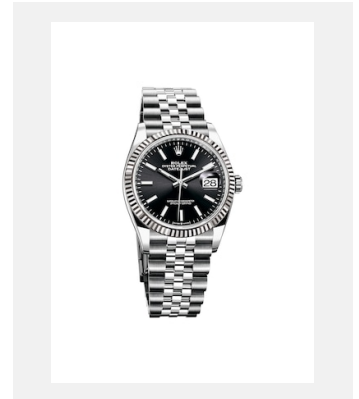

컨택시트  
데이트저스트 36

이미지

레퍼런스: 1\_m126234-0015\_1901ac\_001

DATEJUST 36 - WHITE ROLESOR

크레딧: © Rolex/©Alain Costa

레퍼런스: 2\_m126234-0015\_1901ac\_002

DATEJUST 36 - WHITE ROLESOR

크레딧: © Rolex/©Alain Costa

DATEJUST 36 - WHITE ROLESOR

크레딧: © Rolex/©Alain Costa

레퍼런스: 6\_m126234-0015\_1901ac\_005

DATEJUST 36 - WHITE ROLESOR

크레딧: © Rolex/©Alain Costa

레퍼런스: 7\_m126234-0015\_1901ac\_008

DATEJUST 36 - WHITE ROLESOR

크레딧: © Rolex/Alain Costa