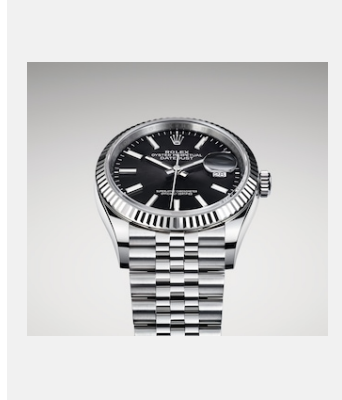

컨택시트  
데이트저스트 36

이미지

레퍼런스: 1\_m126234-0015\_1901ac\_001

DATEJUST 36 - WHITE ROLESOR

크레딧: © Rolex/©Alain Costa

레퍼런스: 2\_m126234-0015\_1901ac\_002

DATEJUST 36 - WHITE ROLESOR

크레딧: © Rolex/©Alain Costa

레퍼런스: 3\_m126234-0015\_1901ac\_003

DATEJUST 36 - WHITE ROLESOR

크레딧: © Rolex/©Alain Costa

레퍼런스: 4\_m126234-0015\_1901ac\_004

DATEJUST 36 - WHITE ROLESOR

크레딧: © Rolex/©Alain Costa

레퍼런스: 5\_m126234-0015\_1901ac\_006