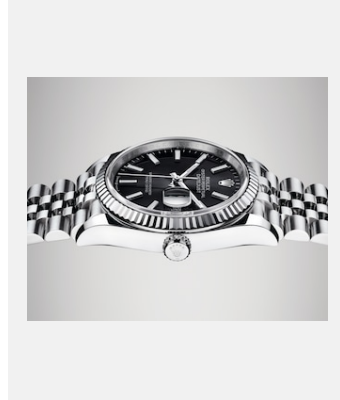

컨택시트  
데이트저스트 36

이미지

레퍼런스: 1\_m126234-0015\_1901ac\_001

DATEJUST 36 - WHITE ROLESOR

크레딧: © Rolex/©Alain Costa

레퍼런스: 2\_m126234-0015\_1901ac\_002

DATEJUST 36 - WHITE ROLESOR

크레딧: © Rolex/©Alain Costa

레퍼런스: 3\_m126234-0015\_1901ac\_003

DATEJUST 36 - WHITE ROLESOR

크레딧: © Rolex/©Alain Costa

레퍼런스: 4\_m126234-0015\_1901ac\_004

DATEJUST 36 - WHITE ROLESOR

크레딧: © Rolex/©Alain Costa

레퍼런스: 5\_m126234-0015\_1901ac\_006