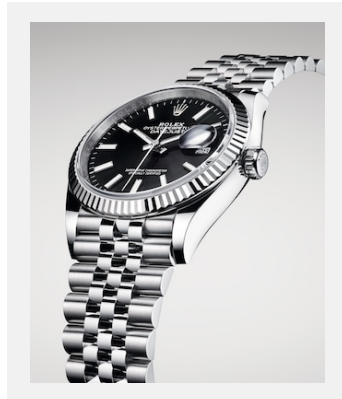

레퍼런스: 6_m126234-0015_1901ac_005

DATEJUST 36 - WHITE ROLESOR

크레딧: © Rolex/©Alain Costa