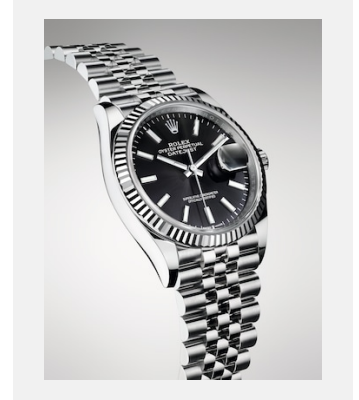

컨택시트  
데이트저스트 36

이미지

레퍼런스: 1\_m126234-0015\_1901ac\_001

DATEJUST 36 - WHITE ROLESOR

크레딧: © Rolex/©Alain Costa

레퍼런스: 2\_m126234-0015\_1901ac\_002

DATEJUST 36 - WHITE ROLESOR

크레딧: © Rolex/©Alain Costa

레퍼런스: 3\_m126234-0015\_1901ac\_003

DATEJUST 36 - WHITE ROLESOR

크레딧: © Rolex/©Alain Costa

레퍼런스: 4\_m126234-0015\_1901ac\_004

DATEJUST 36 - WHITE ROLESOR

크레딧: © Rolex/©Alain Costa

레퍼런스: 5\_m126234-0015\_1901ac\_006