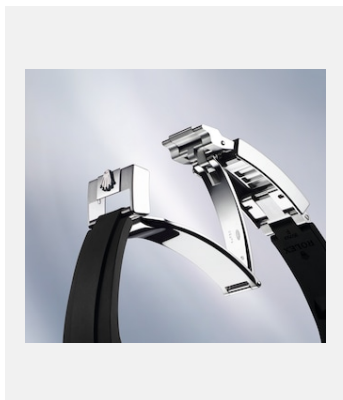

编码: m126679sabr-0002_2201ac_004-v2

蚝式恒动游艇名仕型 40

鸣谢: ©Rolex/Alain Costa