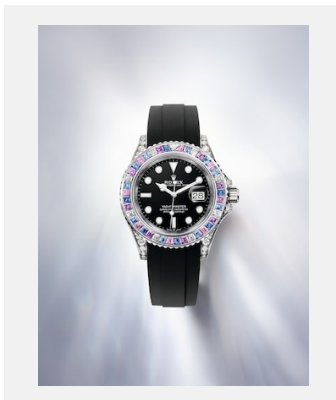

版权页

蚝式恒动游艇名仕型 40

图片集

编码: m126679sabr-0002_2201jva_001-v2

蚝式恒动游艇名仕型, 40毫米, 白色黄金

鸣谢: ©Rolex/JVA Studios

编码: m126679sabr-0002_2201jva_002-v2

蚝式恒动游艇名仕型 40

鸣谢: ©Rolex/JVA Studios

编码: m126679sabr-0002_2201ac_002-v2

蚝式恒动游艇名仕型, 40毫米, 白色黄金

鸣谢: ©Rolex/Alain Costa

编码: m126679sabr-0002_2201ac_001-v2

蚝式恒动游艇名仕型 40

鸣谢: ©Rolex/Alain Costa

编码: m126679sabr-0002_2201ac_003-v2

编码: m126679sabr-0002_2201ac_006-v2

蚝式恒动游艇名仕型, 40毫米, 白色黄金

鸣谢: ©Rolex/Alain Costa

版权页

蚝式恒动游艇名仕型 40

表款

编码: m126679sabr-0002_pk13_001

游艇名仕型 40