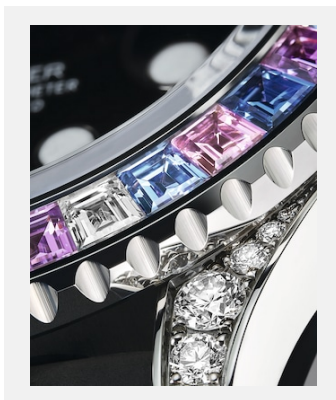

编码: m126679sabr-0002_2201ac_005-v2

蚝式恒动游艇名仕型 40

鸣谢: ©Rolex/Alain Costa