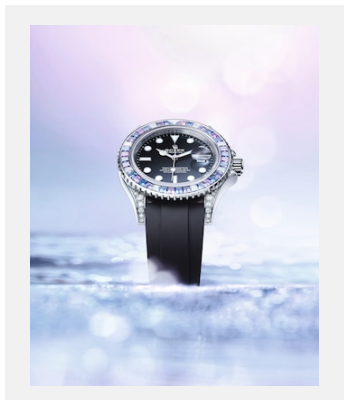

版权页

蚝式恒动游艇名仕型 40

图片集

编码: m126679sabr-0002_2201jva_001-v2

蚝式恒动游艇名仕型, 40毫米, 白色黄金

鸣谢: ©Rolex/JVA Studios

编码: m126679sabr-0002_2201jva_002-v2

蚝式恒动游艇名仕型 40

鸣谢: ©Rolex/JVA Studios

编码: m126679sabr-0002_2201ac_002-v2

蚝式恒动游艇名仕型, 40毫米, 白色黄金

鸣谢: ©Rolex/Alain Costa

编码: m126679sabr-0002_2201ac_001-v2

蚝式恒动游艇名仕型 40

鸣谢: ©Rolex/Alain Costa

编码: m126679sabr-0002_2201ac_003-v2

编码: m126679sabr-0002_2201ac_006-v2

蚝式恒动游艇名仕型, 40毫米, 白色黄金

鸣谢: ©Rolex/Alain Costa

版权页

蚝式恒动游艇名仕型 40

表款

编码: m126679sabr-0002_pk13_001

游艇名仕型 40