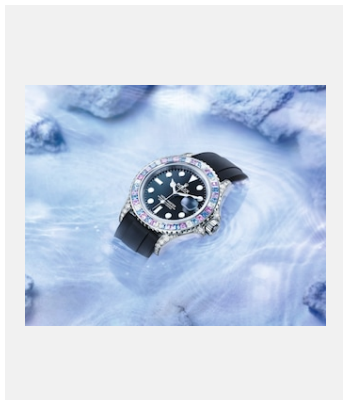

版权页

蚝式恒动游艇名仕型 40

图片集

编码: m126679sabr-0002_2201jva_001-v2

蚝式恒动游艇名仕型, 40毫米, 白色黄金

鸣谢: ©Rolex/JVA Studios

编码: m126679sabr-0002_2201jva_002-v2

蚝式恒动游艇名仕型 40

鸣谢: ©Rolex/JVA Studios

编码: m126679sabr-0002_2201ac_002-v2

蚝式恒动游艇名仕型, 40毫米, 白色黄金

鸣谢: ©Rolex/Alain Costa

编码: m126679sabr-0002_2201ac_001-v2

蚝式恒动游艇名仕型 40

鸣谢: ©Rolex/Alain Costa

编码: m126679sabr-0002_2201ac_003-v2

编码: m126679sabr-0002_2201ac_006-v2

蚝式恒动游艇名仕型, 40毫米, 白色黄金

鸣谢: ©Rolex/Alain Costa

版权页

蚝式恒动游艇名仕型 40

表款

编码: m126679sabr-0002_pk13_001

游艇名仕型 40