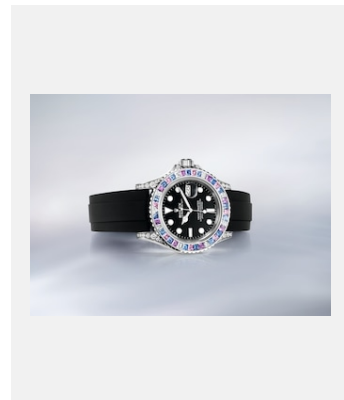

版权页

蚝式恒动游艇名仕型 40

图片集

编码: m126679sabr-0002_2201jva_001-v2

蚝式恒动游艇名仕型, 40毫米, 白色黄金

鸣谢: ©Rolex/JVA Studios

编码: m126679sabr-0002_2201jva_002-v2

蚝式恒动游艇名仕型 40

鸣谢: ©Rolex/JVA Studios

编码: m126679sabr-0002_2201ac_002-v2

蚝式恒动游艇名仕型, 40毫米, 白色黄金

鸣谢: ©Rolex/Alain Costa

编码: m126679sabr-0002_2201ac_001-v2

蚝式恒动游艇名仕型 40

鸣谢: ©Rolex/Alain Costa

编码: m126679sabr-0002_2201ac_003-v2

编码: m126679sabr-0002_2201ac_006-v2

蚝式恒动游艇名仕型, 40毫米, 白色黄金

鸣谢: ©Rolex/Alain Costa

版权页

蚝式恒动游艇名仕型 40

表款

编码: m126679sabr-0002_pk13_001

游艇名仕型 40