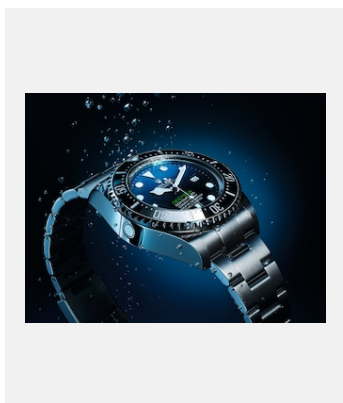

Formulario de contacto

ROLEX DEEPSEA

MODELOS

Ref.: m126660-0001_PK13_001

Rolex Deepsea

Créditos de foto: © Rolex

Ref.: m126660-0002_PK13_001

Rolex Deepsea

Créditos de foto: © Rolex

MODELOS

Ref.: 01_m126660-0002_2008ac_003

Oyster Perpetual Rolex Deepsea

Créditos de foto: © Rolex/Alain Costa

Ref.: 02_m126660-0002_2008ac_001

Oyster Perpetual Rolex Deepsea

Créditos de foto: © Rolex/Alain Costa

Ref.: 03_m126660-0002_2008ac_002_fond_noir

Oyster Perpetual Rolex Deepsea

Créditos de foto: © Rolex/Alain Costa