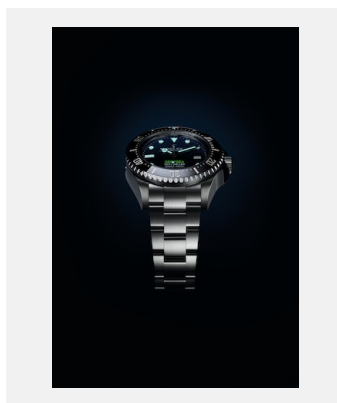

Formulario de contacto

ROLEX DEEPSEA

MODELOS

Ref.: m126660-0001_PK13_001

Rolex Deepsea

Créditos de foto: © Rolex

Ref.: m126660-0002_PK13_001

Rolex Deepsea

Créditos de foto: © Rolex

MODELOS

Ref.: 01_m126660-0002_2008ac_003

Oyster Perpetual Rolex Deepsea

Créditos de foto: © Rolex/Alain Costa

Ref.: 02_m126660-0002_2008ac_001

Oyster Perpetual Rolex Deepsea

Créditos de foto: © Rolex/Alain Costa

Ref.: 03_m126660-0002_2008ac_002_fond_noir

Oyster Perpetual Rolex Deepsea

Créditos de foto: © Rolex/Alain Costa