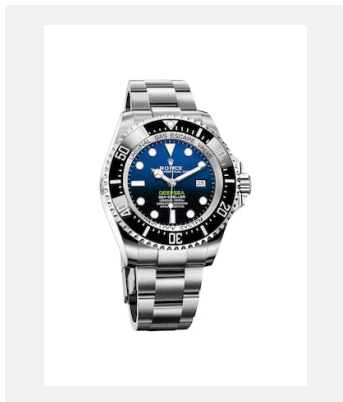

Formulario de contacto

ROLEX DEEPSEA

MODELOS

Ref.: m126660-0001_PK13_001

Rolex Deepsea

Créditos de foto: © Rolex

Ref.: m126660-0002_PK13_001

Rolex Deepsea

Créditos de foto: © Rolex

MODELOS

Ref.: 01_m126660-0002_2008ac_003

Oyster Perpetual Rolex Deepsea

Créditos de foto: © Rolex/Alain Costa

Ref.: 02_m126660-0002_2008ac_001

Oyster Perpetual Rolex Deepsea

Créditos de foto: © Rolex/Alain Costa

Ref.: 03_m126660-0002_2008ac_002_fond_noir

Oyster Perpetual Rolex Deepsea

Créditos de foto: © Rolex/Alain Costa