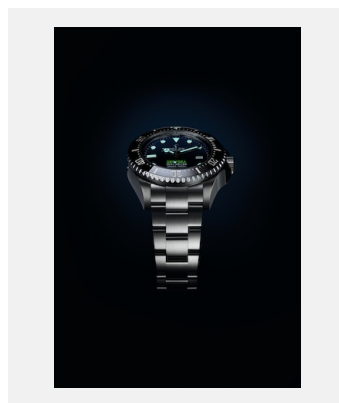

## DÉCLINAISONS

Réf.: 01\_m126660-0002\_2008ac\_003

Oyster Perpetual Rolex Deepsea

Crédits photo: © Rolex/Alain Costa

Réf.: 02\_m126660-0002\_2008ac\_001

Oyster Perpetual Rolex Deepsea

Crédits photo: © Rolex/Alain Costa

Réf.: 03\_m126660-0002\_2008ac\_002\_fond\_noir

Oyster Perpetual Rolex Deepsea

Crédits photo: © Rolex/Alain Costa