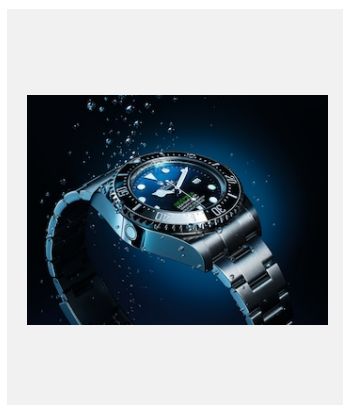

版权页
劳力士深潜型

表款

编码: m126660-0001_PK13_001

劳力士深潜型

鸣谢: © Rolex

编码: m126660-0002_PK13_001

劳力士深潜型

鸣谢: © Rolex

表款

编码: 01_m126660-0002_2008ac_003

蚝式恒动劳力士深潜型

鸣谢: © Rolex/Alain Costa

编码: 02_m126660-0002_2008ac_001

蚝式恒动劳力士深潜型

鸣谢: © Rolex/Alain Costa

编码: 03_m126660-0002_2008ac_002_fond_noir

蚝式恒动劳力士深潜型

鸣谢: © Rolex/Alain Costa