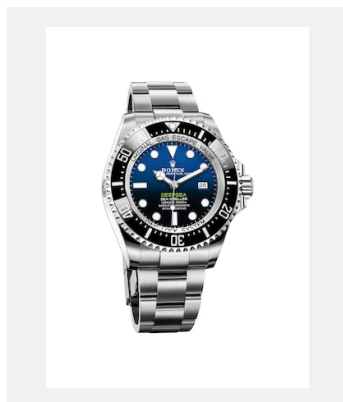

版权页
劳力士深潜型

表款

编码: m126660-0001_PK13_001

劳力士深潜型

鸣谢: © Rolex

编码: m126660-0002_PK13_001

劳力士深潜型

鸣谢: © Rolex

表款

编码: 01_m126660-0002_2008ac_003

蚝式恒动劳力士深潜型

鸣谢: © Rolex/Alain Costa

编码: 02_m126660-0002_2008ac_001

蚝式恒动劳力士深潜型

鸣谢: © Rolex/Alain Costa

编码: 03_m126660-0002_2008ac_002_fond_noir

蚝式恒动劳力士深潜型

鸣谢: © Rolex/Alain Costa