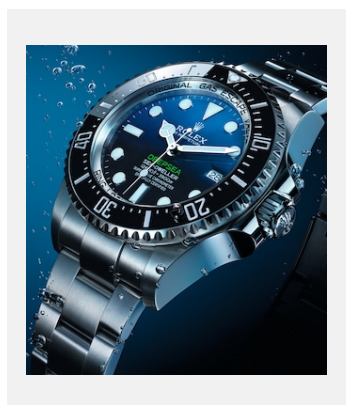

版权页
劳力士深潜型

表款

编码: m126660-0001_PK13_001

劳力士深潜型

鸣谢: © Rolex

编码: m126660-0002_PK13_001

劳力士深潜型

鸣谢: © Rolex

表款

编码: 01_m126660-0002_2008ac_003

蚝式恒动劳力士深潜型

鸣谢: © Rolex/Alain Costa

编码: 02_m126660-0002_2008ac_001

蚝式恒动劳力士深潜型

鸣谢: © Rolex/Alain Costa

编码: 03_m126660-0002_2008ac_002_fond_noir

蚝式恒动劳力士深潜型

鸣谢: © Rolex/Alain Costa