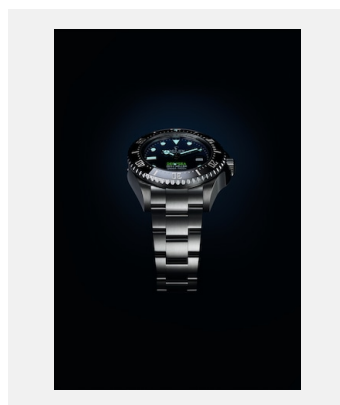

版权页
劳力士深潜型

表款

编码: m126660-0001_PK13_001

劳力士深潜型

鸣谢: © Rolex

编码: m126660-0002_PK13_001

劳力士深潜型

鸣谢: © Rolex

表款

编码: 01_m126660-0002_2008ac_003

蚝式恒动劳力士深潜型

鸣谢: © Rolex/Alain Costa

编码: 02_m126660-0002_2008ac_001

蚝式恒动劳力士深潜型

鸣谢: © Rolex/Alain Costa

编码: 03_m126660-0002_2008ac_002_fond_noir

蚝式恒动劳力士深潜型

鸣谢: © Rolex/Alain Costa