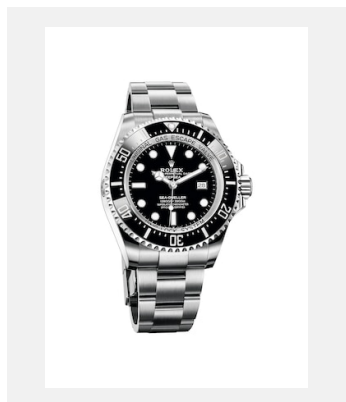

版权页
劳力士深潜型

表款

编码: m126660-0001_PK13_001

劳力士深潜型

鸣谢: © Rolex

编码: m126660-0002_PK13_001

劳力士深潜型

鸣谢: © Rolex

表款

编码: 01_m126660-0002_2008ac_003

蚝式恒动劳力士深潜型

鸣谢: © Rolex/Alain Costa

编码: 02_m126660-0002_2008ac_001

蚝式恒动劳力士深潜型

鸣谢: © Rolex/Alain Costa

编码: 03_m126660-0002_2008ac_002_fond_noir

蚝式恒动劳力士深潜型

鸣谢: © Rolex/Alain Costa