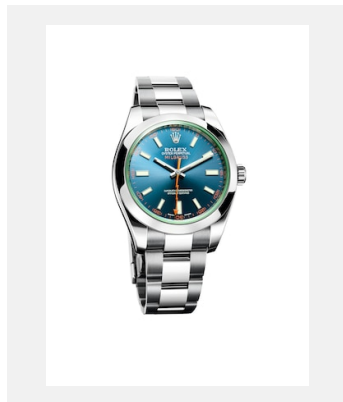

Обзорный лист  
**MILGAUSS**

**МОДЕЛИ**

Реф.: m116400gv-0001\_PK13\_001

Milgauss

Авторство: © Rolex

Реф.: m116400gv-0002\_PK13\_001

Milgauss

Авторство: © Rolex

**МОДЕЛИ**

Реф.: 01\_m116400gv\_0001\_1901jva\_001

Oyster Perpetual Milgauss

Авторство: ©Rolex/Joël von Allmen

Реф.: 02\_m116400gv\_0001\_1816jva\_001

Oyster Perpetual Milgauss

Авторство: © Rolex/Joël von Allmen