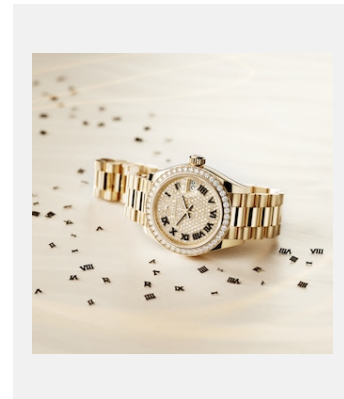

Ref.: 04_m279138rbr-0029_1712jva_001

Oyster Perpetual Lady-Datejust 28

Foto: © Rolex/Joël von Allmen