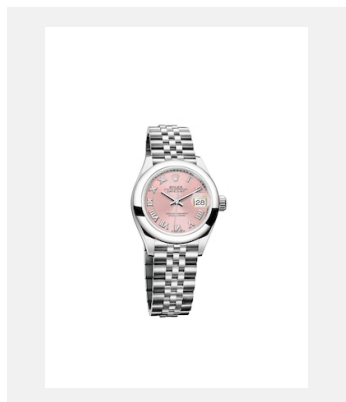

Kontaktabzug  
**LADY-DATEJUST**

**MODELLE**

Ref.: m279160-0013\_PK13\_001

Lady-Datejust

Foto: © Rolex

Ref.: m279174-0020\_PK13\_001

Lady-Datejust

Foto: © Rolex

Ref.: m279174-0015\_PK13\_001

Lady-Datejust

Foto: © Rolex

Ref.: m279384rbr-0003\_PK13\_001

Lady-Datejust

Foto: © Rolex

Ref.: m279163-0020\_PK13\_001

Lady-Datejust

Lady-Datejust

Foto: © Rolex

Kontaktabzug