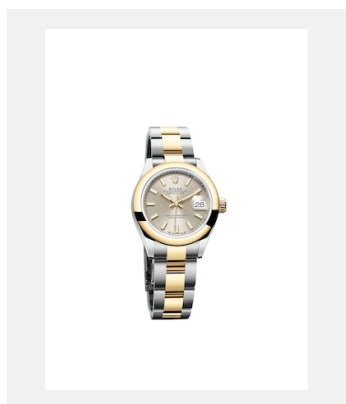

Kontaktabzug  
**LADY-DATEJUST**

**MODELLE**

Ref.: m279160-0013\_PK13\_001

Lady-Datejust

Foto: © Rolex

Ref.: m279174-0020\_PK13\_001

Lady-Datejust

Foto: © Rolex

Ref.: m279174-0015\_PK13\_001

Lady-Datejust

Foto: © Rolex

Ref.: m279384rbr-0003\_PK13\_001

Lady-Datejust

Foto: © Rolex

Ref.: m279163-0020\_PK13\_001

Lady-Datejust

Foto: © Rolex

Ref.: m279173-0011\_PK13\_001

Lady-Datejust

Foto: © Rolex

Ref.: m279383rbr-0019\_PK13\_001

Lady-Datejust

Foto: © Rolex

Ref.: m279161-0021\_PK13\_001

Lady-Datejust

Foto: © Rolex

Kontaktabzug