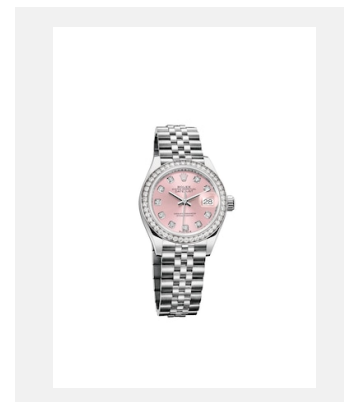

Kontaktabzug  
**LADY-DATEJUST**

**MODELLE**

Ref.: m279160-0013\_PK13\_001

Lady-Datejust

Foto: © Rolex

Ref.: m279174-0020\_PK13\_001

Lady-Datejust

Foto: © Rolex

Ref.: m279174-0015\_PK13\_001

Lady-Datejust

Foto: © Rolex

Ref.: m279384rbr-0003\_PK13\_001

Lady-Datejust

Foto: © Rolex

Ref.: m279163-0020\_PK13\_001

Lady-Datejust