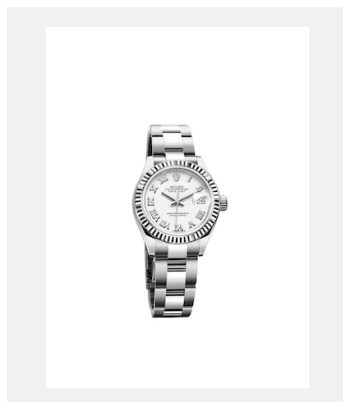

Kontaktabzug  
**LADY-DATEJUST**

**MODELLE**

Ref.: m279160-0013\_PK13\_001

Lady-Datejust

Foto: © Rolex

Ref.: m279174-0020\_PK13\_001

Lady-Datejust

Foto: © Rolex

Ref.: m279174-0015\_PK13\_001

Lady-Datejust

Foto: © Rolex

Ref.: m279384rbr-0003\_PK13\_001

Lady-Datejust

Foto: © Rolex

Ref.: m279163-0020\_PK13\_001

Lady-Datejust