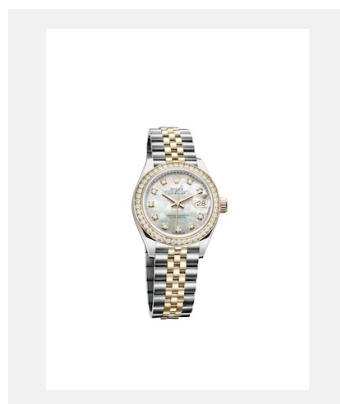

Kontaktabzug  
**LADY-DATEJUST**

**MODELLE**

Ref.: m279160-0013\_PK13\_001

Lady-Datejust

Foto: © Rolex

Ref.: m279174-0020\_PK13\_001

Lady-Datejust

Foto: © Rolex

Ref.: m279174-0015\_PK13\_001

Lady-Datejust

Foto: © Rolex

Ref.: m279384rbr-0003\_PK13\_001

Lady-Datejust

Foto: © Rolex

Ref.: m279163-0020\_PK13\_001

Lady-Datejust

Foto: © Rolex

Ref.: m279173-0011\_PK13\_001

Lady-Datejust

Foto: © Rolex

Ref.: m279383rbr-0019\_PK13\_001

Lady-Datejust

Foto: © Rolex

Ref.: m279161-0021\_PK13\_001

Lady-Datejust

Foto: © Rolex

Kontaktabzug