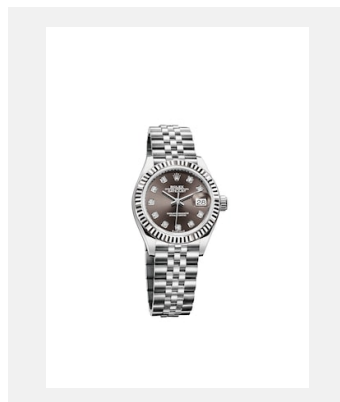

Kontaktabzug  
**LADY-DATEJUST**

**MODELLE**

Ref.: m279160-0013\_PK13\_001

Lady-Datejust

Foto: © Rolex

Ref.: m279174-0020\_PK13\_001

Lady-Datejust

Foto: © Rolex

Ref.: m279174-0015\_PK13\_001

Lady-Datejust

Foto: © Rolex

Ref.: m279384rbr-0003\_PK13\_001

Lady-Datejust

Foto: © Rolex

Ref.: m279163-0020\_PK13\_001

Lady-Datejust