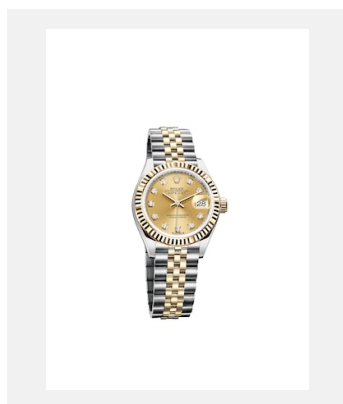

Kontaktabzug  
**LADY-DATEJUST**

**MODELLE**

Ref.: m279160-0013\_PK13\_001

Lady-Datejust

Foto: © Rolex

Ref.: m279174-0020\_PK13\_001

Lady-Datejust

Foto: © Rolex

Ref.: m279174-0015\_PK13\_001

Lady-Datejust

Foto: © Rolex

Ref.: m279384rbr-0003\_PK13\_001

Lady-Datejust

Foto: © Rolex

Ref.: m279163-0020\_PK13\_001

Lady-Datejust

Foto: © Rolex

Ref.: m279173-0011\_PK13\_001

Lady-Datejust

Foto: © Rolex

Ref.: m279383rbr-0019\_PK13\_001

Lady-Datejust

Foto: © Rolex

Ref.: m279161-0021\_PK13\_001

Lady-Datejust

Foto: © Rolex

Kontaktabzug