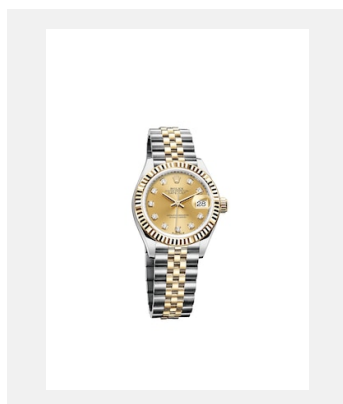

Formulario de contacto

LADY-DATEJUST

MODELOS

Ref.: m279160-0013_PK13_001

Lady-Datejust

Créditos de foto: © Rolex

Ref.: m279174-0020_PK13_001

Lady-Datejust

Créditos de foto: © Rolex

Ref.: m279174-0015_PK13_001

Lady-Datejust

Créditos de foto: © Rolex

Ref.: m279384rbr-0003_PK13_001

Lady-Datejust

Créditos de foto: © Rolex

Ref.: m279163-0020_PK13_001

Lady-Datejust

Créditos de foto: © Rolex

Ref.: m279173-0011_PK13_001

Lady-Datejust

Créditos de foto: © Rolex

Ref.: m279383rbr-0019_PK13_001

Lady-Datejust

Créditos de foto: © Rolex