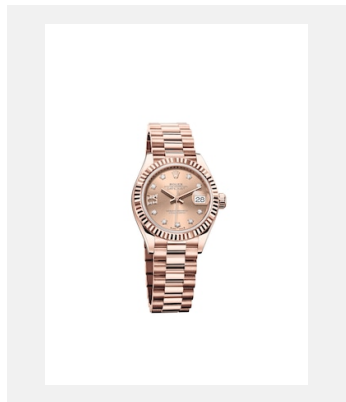

Lady-Datejust

Créditos de foto: © Rolex

Ref.: m279175-0016_PK13_001

Lady-Datejust

Créditos de foto: © Rolex

Formulario de contacto

LADY-DATEJUST

Ref.: m279175-0030_PK13_001

Lady-Datejust

Créditos de foto: © Rolex

MODELOS

Ref.: 01_m279160-0014_1701ac_009

Oyster Perpetual Lady-Datejust 28

Créditos de foto: © Rolex/Alain Costa

Ref.: 02_m279160-0014_1701ac_008

Oyster Perpetual Lady-Datejust 28