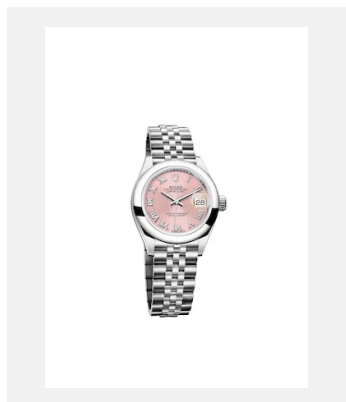

Formulario de contacto

LADY-DATEJUST

MODELOS

Ref.: m279160-0013_PK13_001

Lady-Datejust

Créditos de foto: © Rolex

Ref.: m279174-0020_PK13_001

Lady-Datejust

Créditos de foto: © Rolex

Ref.: m279174-0015_PK13_001

Lady-Datejust

Créditos de foto: © Rolex

Ref.: m279384rbr-0003_PK13_001

Lady-Datejust

Créditos de foto: © Rolex

Ref.: m279163-0020_PK13_001

Lady-Datejust

Créditos de foto: © Rolex

Ref.: m279173-0011_PK13_001

Lady-Datejust

Créditos de foto: © Rolex

Ref.: m279383rbr-0019_PK13_001

Lady-Datejust

Créditos de foto: © Rolex