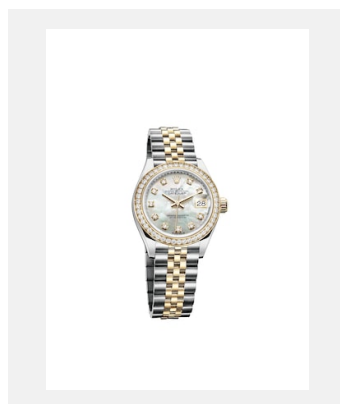

Formulario de contacto

LADY-DATEJUST

MODELOS

Ref.: m279160-0013_PK13_001

Lady-Datejust

Créditos de foto: © Rolex

Ref.: m279174-0020_PK13_001

Lady-Datejust

Lady-Datejust

Créditos de foto: © Rolex

Ref.: m279173-0011_PK13_001

Lady-Datejust

Créditos de foto: © Rolex

Ref.: m279383rbr-0019_PK13_001

Lady-Datejust

Créditos de foto: © Rolex