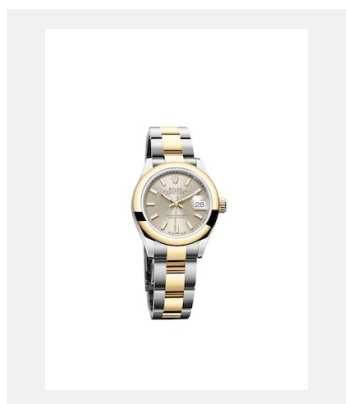

Formulario de contacto

LADY-DATEJUST

MODELOS

Ref.: m279160-0013_PK13_001

Lady-Datejust

Créditos de foto: © Rolex

Ref.: m279174-0020_PK13_001

Lady-Datejust

Créditos de foto: © Rolex

Ref.: m279174-0015_PK13_001

Lady-Datejust

Créditos de foto: © Rolex

Ref.: m279384rbr-0003_PK13_001

Lady-Datejust

Créditos de foto: © Rolex

Ref.: m279163-0020_PK13_001

Lady-Datejust

Créditos de foto: © Rolex

Ref.: m279173-0011_PK13_001

Lady-Datejust

Créditos de foto: © Rolex

Ref.: m279383rbr-0019_PK13_001

Lady-Datejust

Créditos de foto: © Rolex