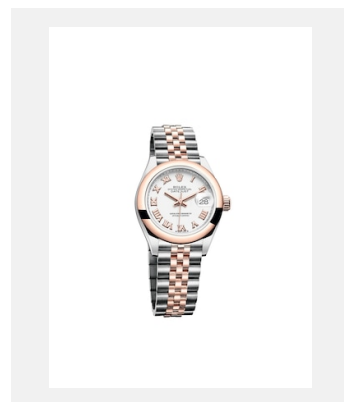

縮圖目錄

LADY-DATEJUST

錶款

編碼: m279160-0013_PK13_001

Lady-Datejust

鳴謝: © Rolex

編碼: m279174-0020_PK13_001

Lady-Datejust

Lady-Datejust

鳴謝: © Rolex

編碼: m279173-0011_PK13_001

Lady-Datejust

鳴謝: © Rolex

編碼: m279383rbr-0019_PK13_001

Lady-Datejust

鳴謝: © Rolex

編碼: m279161-0021_PK13_001

Lady-Datejust

鳴謝: © Rolex

縮圖目錄

LADY-DATEJUST

編碼: m279171-0026_PK13_001

Lady-Datejust

鳴謝: © Rolex