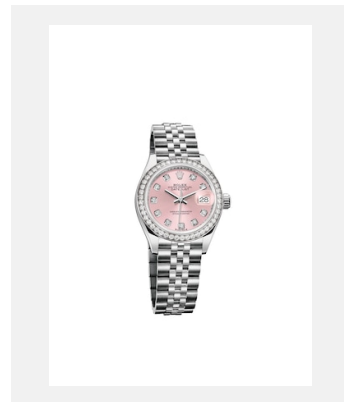

編碼: m279384rbr-0003_PK13_001

Lady-Datejust

鳴謝: © Rolex