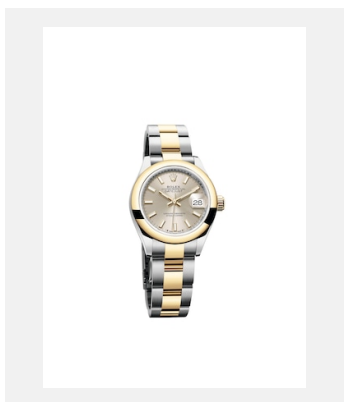

編碼: m279163-0020_PK13_001

Lady-Datejust

鳴謝: © Rolex