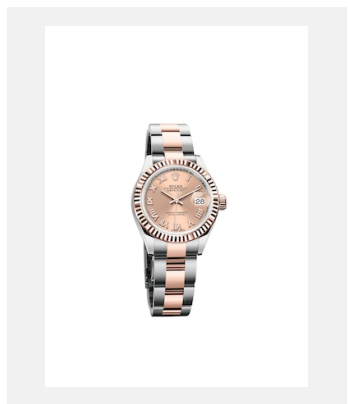

Lady-Datejust

鳴謝: © Rolex

編碼: m279173-0011_PK13_001

Lady-Datejust

鳴謝: © Rolex

編碼: m279383rbr-0019_PK13_001

Lady-Datejust

鳴謝: © Rolex

編碼: m279161-0021_PK13_001

Lady-Datejust

鳴謝: © Rolex

縮圖目錄

LADY-DATEJUST

編碼: m279171-0026_PK13_001

Lady-Datejust

鳴謝: © Rolex