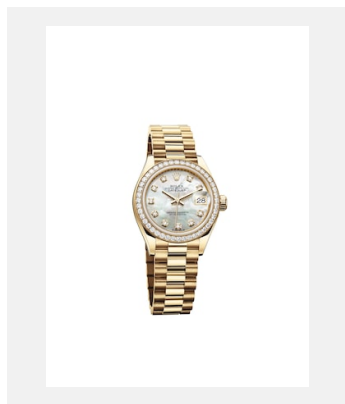

編碼: m279138rbr-0015_PK13_001

Lady-Datejust

鳴謝: © Rolex