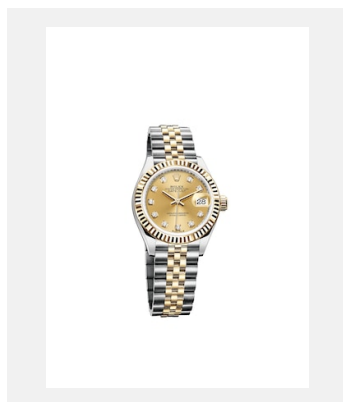

縮圖目錄

LADY-DATEJUST

錶款

編碼: m279160-0013_PK13_001

Lady-Datejust

鳴謝: © Rolex

編碼: m279174-0020_PK13_001

Lady-Datejust

鳴謝: © Rolex

編碼: m279174-0015_PK13_001

Lady-Datejust

鳴謝: © Rolex

編碼: m279384rbr-0003_PK13_001

Lady-Datejust

鳴謝: © Rolex

編碼: m279163-0020_PK13_001

Lady-Datejust

鳴謝: © Rolex

編碼: m279173-0011_PK13_001

Lady-Datejust

鳴謝: © Rolex

編碼: m279383rbr-0019_PK13_001

Lady-Datejust

鳴謝: © Rolex