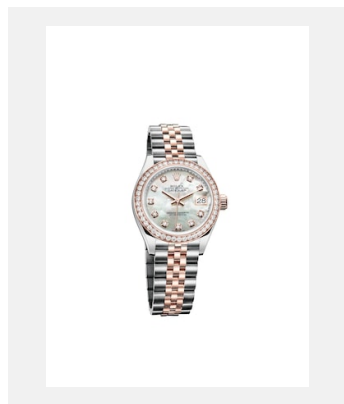

編碼: m279161-0021_PK13_001

Lady-Datejust

鳴謝: © Rolex

縮圖目錄

LADY-DATEJUST

編碼: m279171-0026_PK13_001

Lady-Datejust

鳴謝: © Rolex

編碼: m279381rbr-0012_PK13_001

Lady-Datejust

鳴謝: © Rolex

編碼: m279381rbr-0013_PK13_001

Lady-Datejust

鳴謝: © Rolex

編碼: m279178-0017_PK13_001

Lady-Datejust