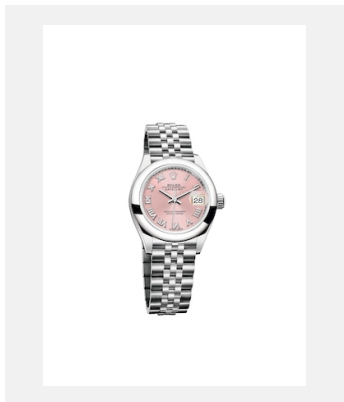

縮圖目錄

LADY-DATEJUST

錶款

編碼: m279160-0013_PK13_001

Lady-Datejust

鳴謝: © Rolex

編碼: m279174-0020_PK13_001

Lady-Datejust