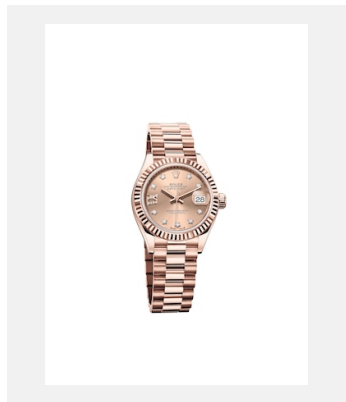

Lady-Datejust

鳴謝: © Rolex

編碼: m279175-0016_PK13_001

Lady-Datejust

鳴謝: © Rolex

縮圖目錄

LADY-DATEJUST

編碼: m279175-0030_PK13_001