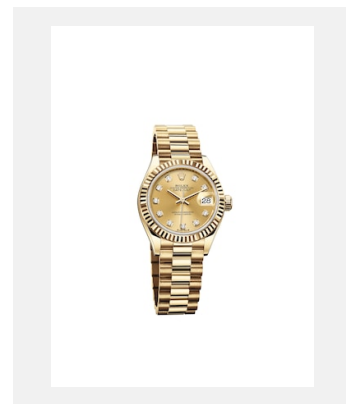

編碼: m279381rbr-0012_PK13_001

Lady-Datejust

鳴謝: © Rolex

編碼: m279381rbr-0013_PK13_001

Lady-Datejust

鳴謝: © Rolex

編碼: m279178-0017_PK13_001

Lady-Datejust