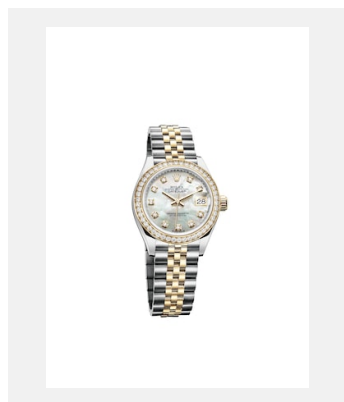

Lady-Datejust

鳴謝: © Rolex

編碼: m279173-0011_PK13_001

Lady-Datejust

鳴謝: © Rolex

編碼: m279383rbr-0019_PK13_001

Lady-Datejust

鳴謝: © Rolex

編碼: m279161-0021_PK13_001

Lady-Datejust

鳴謝: © Rolex

縮圖目錄

LADY-DATEJUST

編碼: m279171-0026_PK13_001

Lady-Datejust

鳴謝: © Rolex