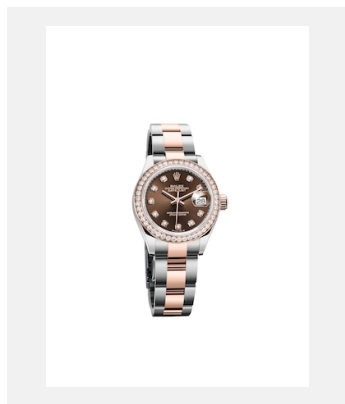

編碼: m279161-0021_PK13_001

Lady-Datejust

鳴謝: © Rolex

縮圖目錄

LADY-DATEJUST

編碼: m279171-0026_PK13_001

Lady-Datejust

鳴謝: © Rolex