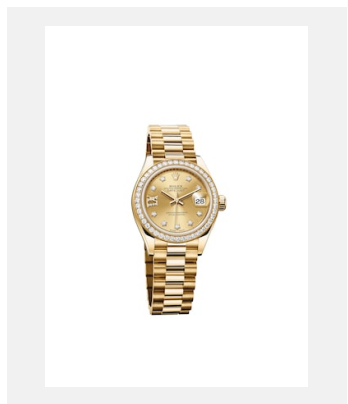

編碼: m279138rbr-0006_PK13_001

Lady-Datejust

鳴謝: © Rolex