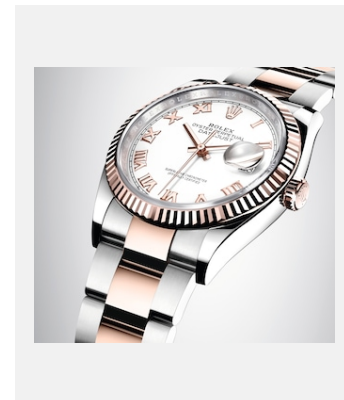

Réf.: 4_m126231-0016_1801ac_004

DATEJUST 36 - EVEROSE
ROLESOR

Crédits photo: © Rolex/Alain Costa