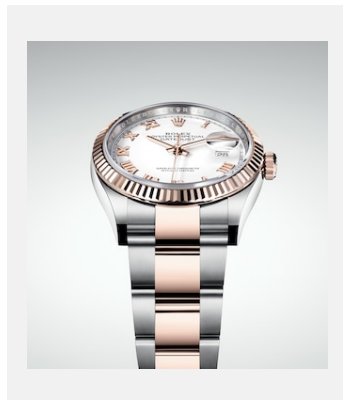

Planche-contact

DATEJUST 36

VISUELS

Réf.: 1_m126231-0016_1801ac_001

DATEJUST 36 - EVEROSE
ROLESOR

Crédits photo: © Rolex/Alain Costa

Réf.: 2_4_m126231-0016_1801ac_002

DATEJUST 36 - EVEROSE
ROLESOR

Crédits photo: © Rolex/Alain Costa

Réf.: 3_m126231-0016_1801ac_003

DATEJUST 36 - EVEROSE
ROLESOR

Crédits photo: © Rolex/Alain Costa

Réf.: 4_m126231-0016_1801ac_004

DATEJUST 36 - EVEROSE
ROLESOR

Crédits photo: © Rolex/Alain Costa