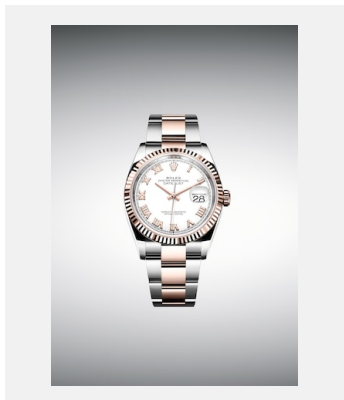

Planche-contact

DATEJUST 36

VISUELS

Réf.: 1_m126231-0016_1801ac_001

DATEJUST 36 - EVEROSE
ROLESOR

Crédits photo: © Rolex/Alain Costa

Réf.: 2_4_m126231-0016_1801ac_002

DATEJUST 36 - EVEROSE
ROLESOR

Crédits photo: © Rolex/Alain Costa

Réf.: 3_m126231-0016_1801ac_003

DATEJUST 36 - EVEROSE
ROLESOR

Crédits photo: © Rolex/Alain Costa

Réf.: 4_m126231-0016_1801ac_004

DATEJUST 36 - EVEROSE
ROLESOR

Crédits photo: © Rolex/Alain Costa