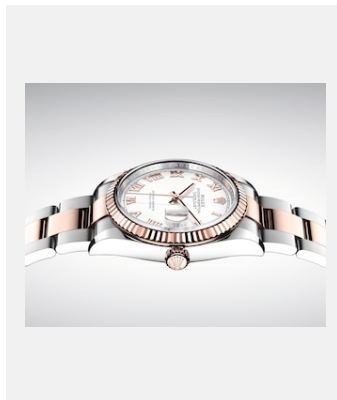

Planche-contact

DATEJUST 36

VISUELS

Réf.: 1_m126231-0016_1801ac_001

DATEJUST 36 - EVEROSE
ROLESOR

Crédits photo: © Rolex/Alain Costa

Réf.: 2_4_m126231-0016_1801ac_002

DATEJUST 36 - EVEROSE
ROLESOR

Crédits photo: © Rolex/Alain Costa

Réf.: 3_m126231-0016_1801ac_003

DATEJUST 36 - EVEROSE
ROLESOR

Crédits photo: © Rolex/Alain Costa

Réf.: 4_m126231-0016_1801ac_004

DATEJUST 36 - EVEROSE
ROLESOR

Crédits photo: © Rolex/Alain Costa