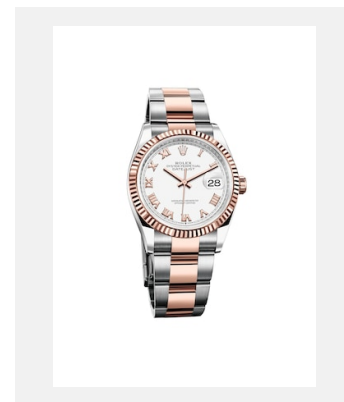

リファレンス: 8_m126231-0016_pk13_001

DATEJUST 36 - EVEROSE
ROLESOR

クレジット: © Rolex/Rolex