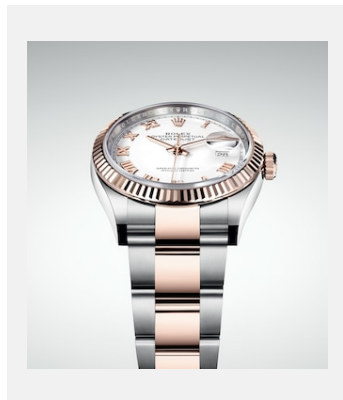

コンタクトシート  
デイトジャスト 36

画像一覧

リファレンス: 1\_m126231-0016\_1801ac\_001

DATEJUST 36 - EVEROSE  
ROLESOR

クレジット: © Rolex/Alain Costa

リファレンス: 2\_4\_m126231-0016\_1801ac\_002

DATEJUST 36 - EVEROSE  
ROLESOR

クレジット: © Rolex/Alain Costa