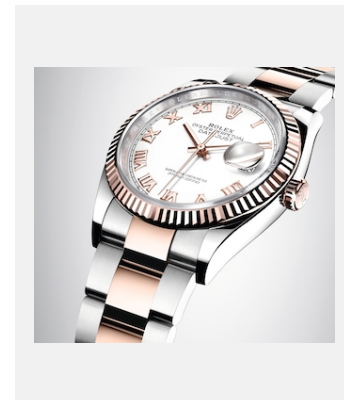

リファレンス: 4_m126231-0016_1801ac_004

DATEJUST 36 - EVEROSE
ROLESOR

クレジット: © Rolex/Alain Costa