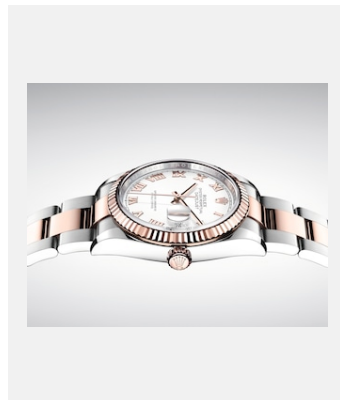

コンタクトシート  
デイトジャスト 36

画像一覧

リファレンス: 1\_m126231-0016\_1801ac\_001

DATEJUST 36 - EVEROSE  
ROLESOR

クレジット: © Rolex/Alain Costa

リファレンス: 2\_4\_m126231-0016\_1801ac\_002

DATEJUST 36 - EVEROSE  
ROLESOR

クレジット: © Rolex/Alain Costa