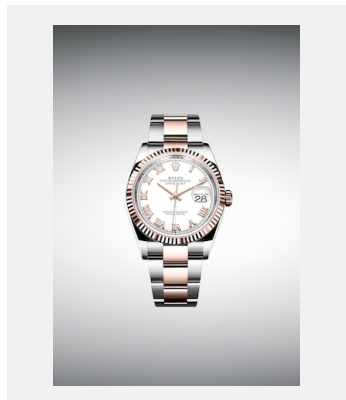

コンタクトシート  
デイトジャスト 36

画像一覧

リファレンス: 1\_m126231-0016\_1801ac\_001

DATEJUST 36 - EVEROSE  
ROLESOR

クレジット: © Rolex/Alain Costa

リファレンス: 2\_4\_m126231-0016\_1801ac\_002

DATEJUST 36 - EVEROSE  
ROLESOR

クレジット: © Rolex/Alain Costa