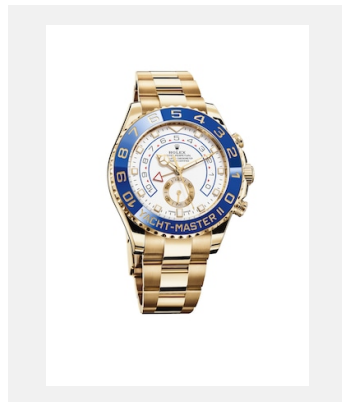

Formulario de contacto

YACHT-MASTER II

MODELOS

Ref.: m116680-0002_PK13_001

Yacht-Master II

Créditos de foto: © Rolex

Ref.: m116681-0002_PK13_001

Yacht-Master II

Créditos de foto: © Rolex

Ref.: m116688-0002_PK13_001

Yacht-Master II

Créditos de foto: © Rolex

Ref.: m116689-0002_PK13_001

Yacht-Master II

Créditos de foto: © Rolex

MODELOS