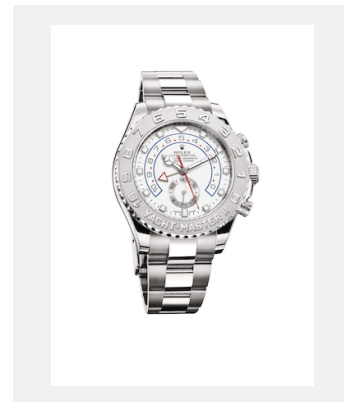

Formulario de contacto

YACHT-MASTER II

MODELOS

Ref.: m116680-0002_PK13_001

Yacht-Master II

Créditos de foto: © Rolex

Ref.: m116681-0002_PK13_001

Yacht-Master II

Créditos de foto: © Rolex

Ref.: m116688-0002_PK13_001

Yacht-Master II

Créditos de foto: © Rolex

Ref.: m116689-0002_PK13_001

Yacht-Master II

Créditos de foto: © Rolex

MODELOS