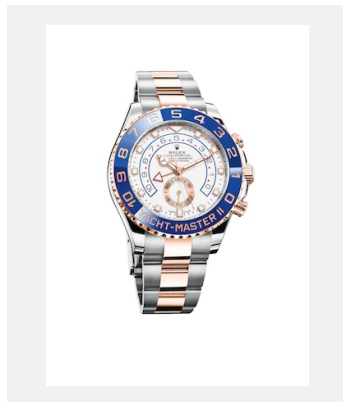

Formulario de contacto

YACHT-MASTER II

MODELOS

Ref.: m116680-0002_PK13_001

Yacht-Master II

Créditos de foto: © Rolex

Ref.: m116681-0002_PK13_001

Yacht-Master II

Créditos de foto: © Rolex

Ref.: m116688-0002_PK13_001

Yacht-Master II

Créditos de foto: © Rolex

Ref.: m116689-0002_PK13_001

Yacht-Master II

Créditos de foto: © Rolex

MODELOS