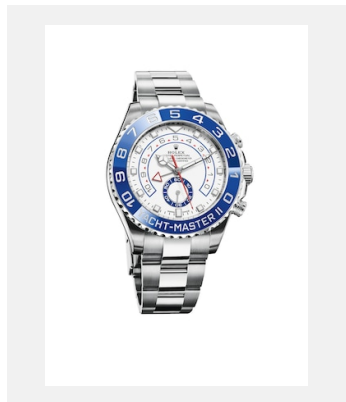

Formulario de contacto

YACHT-MASTER II

MODELOS

Ref.: m116680-0002_PK13_001

Yacht-Master II

Créditos de foto: © Rolex

Ref.: m116681-0002_PK13_001

Yacht-Master II

Créditos de foto: © Rolex

Ref.: m116688-0002_PK13_001

Yacht-Master II

Créditos de foto: © Rolex

Ref.: m116689-0002_PK13_001

Yacht-Master II

Créditos de foto: © Rolex

MODELOS