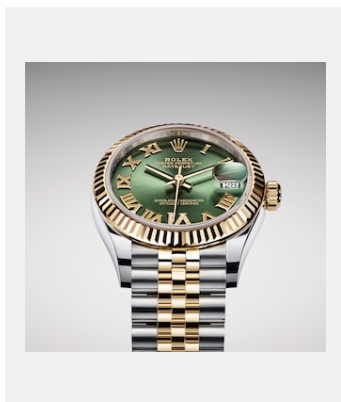

Planche-contact

DATEJUST 31

VISUELS

Réf.: 1_m278273-0016_1901ac_001

DATEJUST 31 - YELLOW ROLESOR

Crédits photo: © Rolex/©Alain Costa

Réf.: 2_m278273-0016_1901ac_002

DATEJUST 31 - YELLOW ROLESOR

Crédits photo: © Rolex/©Alain Costa

Réf.: 3_m278273-0016_1901ac_004

DATEJUST 31 - YELLOW ROLESOR

Crédits photo: © Rolex/©Alain Costa

Réf.: 4_m278273-0016_1901ac_003

DATEJUST 31 - YELLOW ROLESOR

Crédits photo: © Rolex/©Alain Costa

Réf.: 5_m278273-0016_1901ac_005

DATEJUST 31 - YELLOW ROLESOR

Crédits photo: © Rolex/©Alain Costa

Réf.: 6_m278273-0016_1901ac_006

DATEJUST 31 - YELLOW ROLESOR

Crédits photo: © Rolex/©Alain Costa

Réf.: 7_m278273-0016_1901ac_007