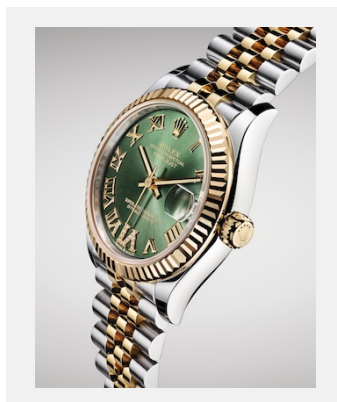

Planche-contact

DATEJUST 31

VISUELS

Réf.: 1_m278273-0016_1901ac_001

DATEJUST 31 - YELLOW ROLESOR

Crédits photo: © Rolex/©Alain Costa

Réf.: 2_m278273-0016_1901ac_002

DATEJUST 31 - YELLOW ROLESOR

Crédits photo: © Rolex/©Alain Costa

Réf.: 3_m278273-0016_1901ac_004

DATEJUST 31 - YELLOW ROLESOR

Crédits photo: © Rolex/©Alain Costa

Réf.: 4_m278273-0016_1901ac_003

DATEJUST 31 - YELLOW ROLESOR

Crédits photo: © Rolex/©Alain Costa

Réf.: 5_m278273-0016_1901ac_005

DATEJUST 31 - YELLOW ROLESOR

Crédits photo: © Rolex/©Alain Costa

Réf.: 6_m278273-0016_1901ac_006

DATEJUST 31 - YELLOW ROLESOR

Crédits photo: © Rolex/©Alain Costa

Réf.: 7_m278273-0016_1901ac_007

DATEJUST 31 - YELLOW ROLESOR

Crédits photo: © Rolex/Alain Costa

Réf.: 8_m278273-0016_pk13_001

DATEJUST 31 - YELLOW ROLESOR

Crédits photo: © Rolex/©Alain Costa

Planche-contact

DATEJUST 31

Réf.: 9_m278271-0005_pk13_001