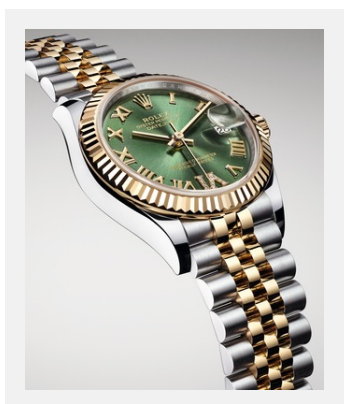

Planche-contact

DATEJUST 31

VISUELS

Réf.: 1_m278273-0016_1901ac_001

DATEJUST 31 - YELLOW ROLESOR

Crédits photo: © Rolex/©Alain Costa

Réf.: 2_m278273-0016_1901ac_002

DATEJUST 31 - YELLOW ROLESOR

Crédits photo: © Rolex/©Alain Costa

Réf.: 3_m278273-0016_1901ac_004

DATEJUST 31 - YELLOW ROLESOR

Crédits photo: © Rolex/©Alain Costa

Réf.: 4_m278273-0016_1901ac_003

DATEJUST 31 - YELLOW ROLESOR

Crédits photo: © Rolex/©Alain Costa

Réf.: 5_m278273-0016_1901ac_005

DATEJUST 31 - YELLOW ROLESOR

Crédits photo: © Rolex/©Alain Costa

Réf.: 6_m278273-0016_1901ac_006

DATEJUST 31 - YELLOW ROLESOR

Crédits photo: © Rolex/©Alain Costa

Réf.: 7_m278273-0016_1901ac_007

DATEJUST 31 - YELLOW ROLESOR

Crédits photo: © Rolex/Alain Costa

Réf.: 8_m278273-0016_pk13_001

DATEJUST 31 - YELLOW ROLESOR

Crédits photo: © Rolex/©Alain Costa

Planche-contact

DATEJUST 31

Réf.: 9_m278271-0005_pk13_001