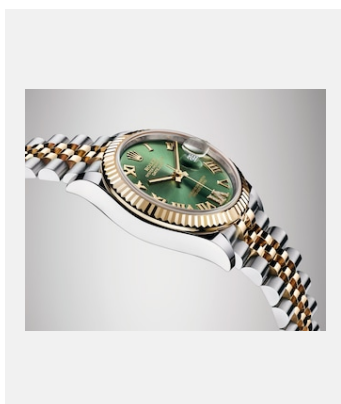

Planche-contact

DATEJUST 31

VISUELS

Réf.: 1_m278273-0016_1901ac_001

DATEJUST 31 - YELLOW ROLESOR

Crédits photo: © Rolex/©Alain Costa

Réf.: 2_m278273-0016_1901ac_002

DATEJUST 31 - YELLOW ROLESOR

Crédits photo: © Rolex/©Alain Costa

Réf.: 3_m278273-0016_1901ac_004

DATEJUST 31 - YELLOW ROLESOR

Crédits photo: © Rolex/©Alain Costa

Réf.: 4_m278273-0016_1901ac_003

DATEJUST 31 - YELLOW ROLESOR

Crédits photo: © Rolex/©Alain Costa

Réf.: 5_m278273-0016_1901ac_005

DATEJUST 31 - YELLOW ROLESOR

Crédits photo: © Rolex/©Alain Costa

Réf.: 6_m278273-0016_1901ac_006

DATEJUST 31 - YELLOW ROLESOR

Crédits photo: © Rolex/©Alain Costa

Réf.: 7_m278273-0016_1901ac_007