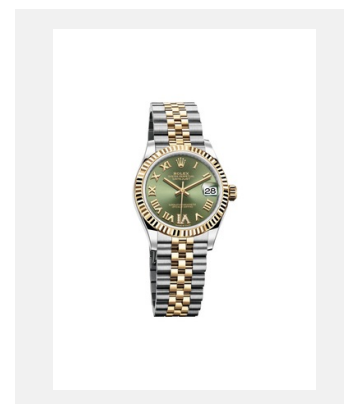

Planche-contact

DATEJUST 31

VISUELS

Réf.: 1_m278273-0016_1901ac_001

DATEJUST 31 - YELLOW ROLESOR

Crédits photo: © Rolex/©Alain Costa

Réf.: 2_m278273-0016_1901ac_002

DATEJUST 31 - YELLOW ROLESOR

Crédits photo: © Rolex/©Alain Costa

Réf.: 3_m278273-0016_1901ac_004

DATEJUST 31 - YELLOW ROLESOR

Crédits photo: © Rolex/©Alain Costa

Réf.: 4_m278273-0016_1901ac_003

DATEJUST 31 - YELLOW ROLESOR

Crédits photo: © Rolex/©Alain Costa

Réf.: 5_m278273-0016_1901ac_005

DATEJUST 31 - YELLOW ROLESOR

Crédits photo: © Rolex/©Alain Costa

Réf.: 6_m278273-0016_1901ac_006

DATEJUST 31 - YELLOW ROLESOR

Crédits photo: © Rolex/©Alain Costa

Réf.: 7_m278273-0016_1901ac_007

DATEJUST 31 - YELLOW ROLESOR

Crédits photo: © Rolex/Alain Costa

Réf.: 8_m278273-0016_pk13_001

DATEJUST 31 - YELLOW ROLESOR

Crédits photo: © Rolex/©Alain Costa

Planche-contact

DATEJUST 31

Réf.: 9_m278271-0005_pk13_001