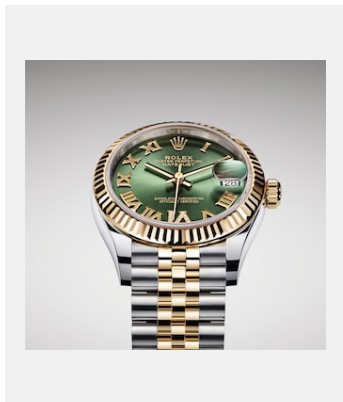

コンタクトシート
デイトジャスト 31

画像一覧

リファレンス: 1_m278273-0016_1901ac_001

DATEJUST 31 - YELLOW ROLESOR

クレジット: © Rolex/©Alain Costa

リファレンス: 2_m278273-0016_1901ac_002

DATEJUST 31 - YELLOW ROLESOR

クレジット: © Rolex/©Alain Costa

リファレンス: 3_m278273-0016_1901ac_004

DATEJUST 31 - YELLOW ROLESOR

クレジット: © Rolex/©Alain Costa

リファレンス: 4_m278273-0016_1901ac_003

DATEJUST 31 - YELLOW ROLESOR

クレジット: © Rolex/©Alain Costa

リファレンス: 5_m278273-0016_1901ac_005

DATEJUST 31 - YELLOW ROLESOR

クレジット: © Rolex/©Alain Costa

リファレンス: 6_m278273-0016_1901ac_006

DATEJUST 31 - YELLOW ROLESOR

クレジット: © Rolex/©Alain Costa

リファレンス: 7_m278273-0016_1901ac_007

DATEJUST 31 - YELLOW ROLESOR