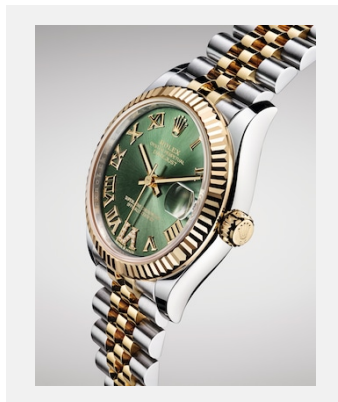

コンタクトシート
デイトジャスト 31

画像一覧

リファレンス: 1_m278273-0016_1901ac_001

DATEJUST 31 - YELLOW ROLESOR

クレジット: © Rolex/©Alain Costa

リファレンス: 2_m278273-0016_1901ac_002

DATEJUST 31 - YELLOW ROLESOR

クレジット: © Rolex/©Alain Costa

リファレンス: 3_m278273-0016_1901ac_004

DATEJUST 31 - YELLOW ROLESOR

クレジット: © Rolex/©Alain Costa

リファレンス: 4_m278273-0016_1901ac_003

DATEJUST 31 - YELLOW ROLESOR

クレジット: © Rolex/©Alain Costa

リファレンス: 5_m278273-0016_1901ac_005

DATEJUST 31 - YELLOW ROLESOR

クレジット: © Rolex/©Alain Costa

リファレンス: 6_m278273-0016_1901ac_006

DATEJUST 31 - YELLOW ROLESOR

クレジット: © Rolex/©Alain Costa

リファレンス: 7_m278273-0016_1901ac_007

DATEJUST 31 - YELLOW ROLESOR