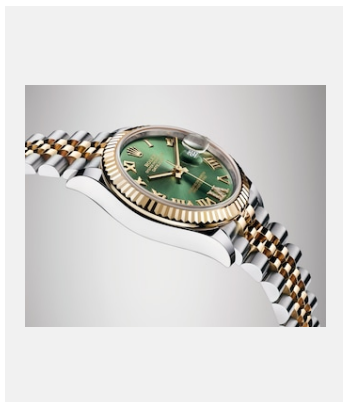

コンタクトシート
デイトジャスト 31

画像一覧

リファレンス: 1_m278273-0016_1901ac_001

DATEJUST 31 - YELLOW ROLESOR

クレジット: © Rolex/©Alain Costa

リファレンス: 2_m278273-0016_1901ac_002

DATEJUST 31 - YELLOW ROLESOR

クレジット: © Rolex/©Alain Costa

リファレンス: 3_m278273-0016_1901ac_004

DATEJUST 31 - YELLOW ROLESOR

クレジット: © Rolex/©Alain Costa

リファレンス: 4_m278273-0016_1901ac_003

DATEJUST 31 - YELLOW ROLESOR

クレジット: © Rolex/©Alain Costa

リファレンス: 5_m278273-0016_1901ac_005

DATEJUST 31 - YELLOW ROLESOR

クレジット: © Rolex/©Alain Costa

リファレンス: 6_m278273-0016_1901ac_006

DATEJUST 31 - YELLOW ROLESOR

クレジット: © Rolex/©Alain Costa

リファレンス: 7_m278273-0016_1901ac_007

DATEJUST 31 - YELLOW ROLESOR