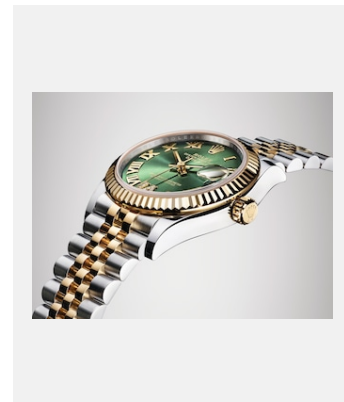

コンタクトシート
デイトジャスト 31

画像一覧

リファレンス: 1_m278273-0016_1901ac_001

DATEJUST 31 - YELLOW ROLESOR

クレジット: © Rolex/©Alain Costa

リファレンス: 2_m278273-0016_1901ac_002

DATEJUST 31 - YELLOW ROLESOR

クレジット: © Rolex/©Alain Costa

リファレンス: 3_m278273-0016_1901ac_004

DATEJUST 31 - YELLOW ROLESOR

クレジット: © Rolex/©Alain Costa

リファレンス: 4_m278273-0016_1901ac_003

DATEJUST 31 - YELLOW ROLESOR

クレジット: © Rolex/©Alain Costa

リファレンス: 5_m278273-0016_1901ac_005

DATEJUST 31 - YELLOW ROLESOR

クレジット: © Rolex/©Alain Costa

リファレンス: 6_m278273-0016_1901ac_006

DATEJUST 31 - YELLOW ROLESOR

クレジット: © Rolex/©Alain Costa

リファレンス: 7_m278273-0016_1901ac_007

DATEJUST 31 - YELLOW ROLESOR