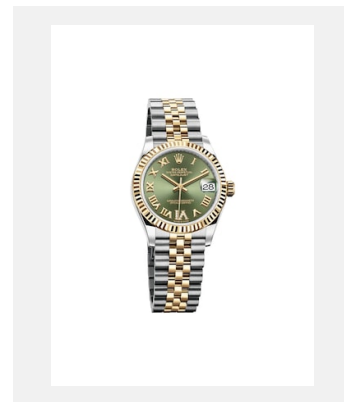

コンタクトシート
デイトジャスト 31

画像一覧

リファレンス: 1_m278273-0016_1901ac_001

DATEJUST 31 - YELLOW ROLESOR

クレジット: © Rolex/©Alain Costa

リファレンス: 2_m278273-0016_1901ac_002

DATEJUST 31 - YELLOW ROLESOR

クレジット: © Rolex/©Alain Costa

リファレンス: 3_m278273-0016_1901ac_004

DATEJUST 31 - YELLOW ROLESOR

クレジット: © Rolex/©Alain Costa

リファレンス: 4_m278273-0016_1901ac_003

DATEJUST 31 - YELLOW ROLESOR

クレジット: © Rolex/©Alain Costa

リファレンス: 5_m278273-0016_1901ac_005

DATEJUST 31 - YELLOW ROLESOR

クレジット: © Rolex/©Alain Costa

リファレンス: 6_m278273-0016_1901ac_006

DATEJUST 31 - YELLOW ROLESOR

クレジット: © Rolex/©Alain Costa

リファレンス: 7_m278273-0016_1901ac_007

DATEJUST 31 - YELLOW ROLESOR

クレジット: © Rolex/Alain Costa

リファレンス: 8_m278273-0016_pk13_001

DATEJUST 31 - YELLOW ROLESOR

クレジット: © Rolex/©Alain Costa

コンタクトシート
デイトジャスト **31**

リファレンス: 9_m278271-0005_pk13_001

DATEJUST 31 - YELLOW ROLESOR

クレジット: © Rolex/©Alain Costa