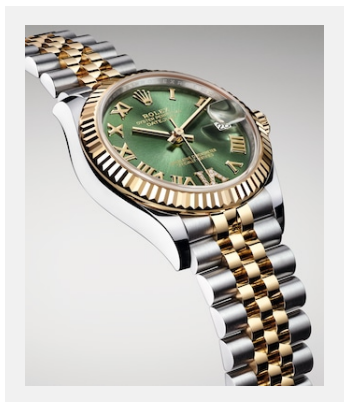

コンタクトシート
デイトジャスト 31

画像一覧

リファレンス: 1_m278273-0016_1901ac_001

DATEJUST 31 - YELLOW ROLESOR

クレジット: © Rolex/©Alain Costa

リファレンス: 2_m278273-0016_1901ac_002

DATEJUST 31 - YELLOW ROLESOR

クレジット: © Rolex/©Alain Costa

リファレンス: 3_m278273-0016_1901ac_004

DATEJUST 31 - YELLOW ROLESOR

クレジット: © Rolex/©Alain Costa

リファレンス: 4_m278273-0016_1901ac_003

DATEJUST 31 - YELLOW ROLESOR

クレジット: © Rolex/©Alain Costa

リファレンス: 5_m278273-0016_1901ac_005

DATEJUST 31 - YELLOW ROLESOR

クレジット: © Rolex/©Alain Costa

リファレンス: 6_m278273-0016_1901ac_006

DATEJUST 31 - YELLOW ROLESOR

クレジット: © Rolex/©Alain Costa

リファレンス: 7_m278273-0016_1901ac_007

DATEJUST 31 - YELLOW ROLESOR