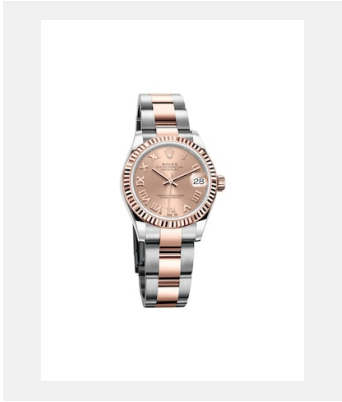

コンタクトシート
デイトジャスト 31

画像一覧

リファレンス: 1_m278273-0016_1901ac_001

DATEJUST 31 - YELLOW ROLESOR

クレジット: © Rolex/©Alain Costa

リファレンス: 2_m278273-0016_1901ac_002

DATEJUST 31 - YELLOW ROLESOR

クレジット: © Rolex/©Alain Costa

リファレンス: 3_m278273-0016_1901ac_004

DATEJUST 31 - YELLOW ROLESOR

クレジット: © Rolex/©Alain Costa

リファレンス: 4_m278273-0016_1901ac_003

DATEJUST 31 - YELLOW ROLESOR

クレジット: © Rolex/©Alain Costa

リファレンス: 5_m278273-0016_1901ac_005

DATEJUST 31 - YELLOW ROLESOR

クレジット: © Rolex/©Alain Costa

リファレンス: 6_m278273-0016_1901ac_006

DATEJUST 31 - YELLOW ROLESOR

クレジット: © Rolex/©Alain Costa

リファレンス: 7_m278273-0016_1901ac_007

DATEJUST 31 - YELLOW ROLESOR

クレジット: © Rolex/Alain Costa

リファレンス: 8_m278273-0016_pk13_001

DATEJUST 31 - YELLOW ROLESOR

クレジット: © Rolex/©Alain Costa

コンタクトシート
デイトジャスト **31**

リファレンス: 9_m278271-0005_pk13_001

DATEJUST 31 - YELLOW ROLESOR

クレジット: © Rolex/©Alain Costa