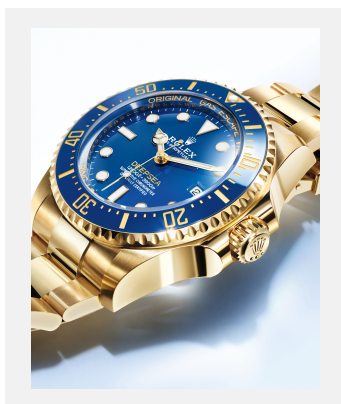

Planche-contact

ROLEX DEEPSEA

VISUELS

Réf.: m136668lb-0001_2401jva_001_cmjn

Oyster Perpetual Rolex Deepsea

Crédits photo: ©Rolex/JVA Studios

Réf.: m136668lb-0001_2401jva_002_cmjn

Oyster Perpetual Rolex Deepsea

Crédits photo: ©Rolex/JVA Studios

Réf.: m136668lb-0001_2401jva_003_cmjn

Oyster Perpetual Rolex Deepsea

Crédits photo: ©Rolex/JVA Studios

Réf.: m136668lb-0001_2401uf_002

Oyster Perpetual Rolex Deepsea

Crédits photo: ©Rolex/Ulysse Fréchélin

Réf.: m136668lb-0001_2401uf_001

Oyster Perpetual Rolex Deepsea

Crédits photo: ©Rolex/Ulysse Fréchélin

Réf.: m136668lb-0001_2401uf_003

Oyster Perpetual Rolex Deepsea

Crédits photo: ©Rolex/Ulysse Fréchélin

Réf.: m136668lb-0001_2401uf_004

Oyster Perpetual Rolex Deepsea

Crédits photo: ©Rolex/Ulysse Fréchélin

Réf.: m136668lb-0001_2401uf_005

Oyster Perpetual Rolex Deepsea

Crédits photo: ©Rolex/Ulysse Fréchélin

Planche-contact

ROLEX DEEPSEA

Réf.: ringlock-system-or-jaune