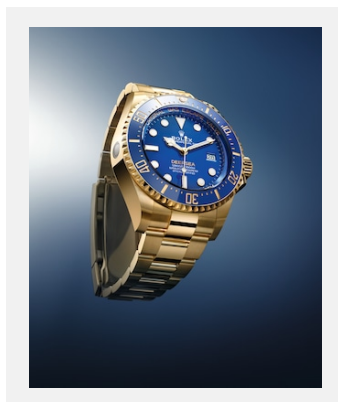

Planche-contact

ROLEX DEEPSEA

VISUELS

Réf.: m136668lb-0001_2401jva_001_cmjn

Oyster Perpetual Rolex Deepsea

Crédits photo: ©Rolex/JVA Studios

Réf.: m136668lb-0001_2401jva_002_cmjn

Oyster Perpetual Rolex Deepsea

Crédits photo: ©Rolex/JVA Studios

Réf.: m136668lb-0001_2401jva_003_cmjn

Oyster Perpetual Rolex Deepsea

Crédits photo: ©Rolex/JVA Studios

Réf.: m136668lb-0001_2401uf_002

Oyster Perpetual Rolex Deepsea

Crédits photo: ©Rolex/Ulysse Fréchélin

Réf.: m136668lb-0001_2401uf_001

Oyster Perpetual Rolex Deepsea

Crédits photo: ©Rolex/Ulysse Fréchélin

Réf.: m136668lb-0001_2401uf_003

Oyster Perpetual Rolex Deepsea

Crédits photo: ©Rolex/Ulysse Fréchélin

Réf.: m136668lb-0001_2401uf_004

Oyster Perpetual Rolex Deepsea

Crédits photo: ©Rolex/Ulysse Fréchélin

Réf.: m136668lb-0001_2401uf_005

Oyster Perpetual Rolex Deepsea

Crédits photo: ©Rolex/Ulysse Fréchélin

Planche-contact

ROLEX DEEPSEA

Réf.: ringlock-system-or-jaune