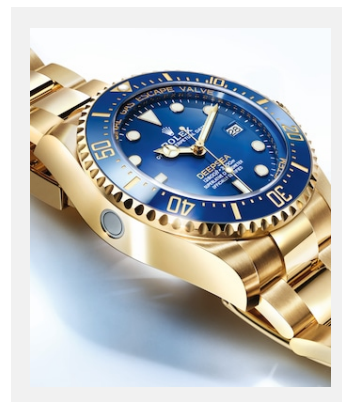

Planche-contact

ROLEX DEEPSEA

VISUELS

Réf.: m136668lb-0001_2401jva_001_cmjn

Oyster Perpetual Rolex Deepsea

Crédits photo: ©Rolex/JVA Studios

Réf.: m136668lb-0001_2401jva_002_cmjn

Oyster Perpetual Rolex Deepsea

Crédits photo: ©Rolex/JVA Studios

Réf.: m136668lb-0001_2401jva_003_cmjn

Oyster Perpetual Rolex Deepsea

Crédits photo: ©Rolex/JVA Studios

Réf.: m136668lb-0001_2401uf_002

Oyster Perpetual Rolex Deepsea

Crédits photo: ©Rolex/Ulysse Fréchélin

Réf.: m136668lb-0001_2401uf_001

Oyster Perpetual Rolex Deepsea

Crédits photo: ©Rolex/Ulysse Fréchélin

Réf.: m136668lb-0001_2401uf_003

Oyster Perpetual Rolex Deepsea

Crédits photo: ©Rolex/Ulysse Fréchélin

Réf.: m136668lb-0001_2401uf_004

Oyster Perpetual Rolex Deepsea

Crédits photo: ©Rolex/Ulysse Fréchélin

Réf.: m136668lb-0001_2401uf_005

Oyster Perpetual Rolex Deepsea

Crédits photo: ©Rolex/Ulysse Fréchélin

Planche-contact

ROLEX DEEPSEA

Réf.: ringlock-system-or-jaune