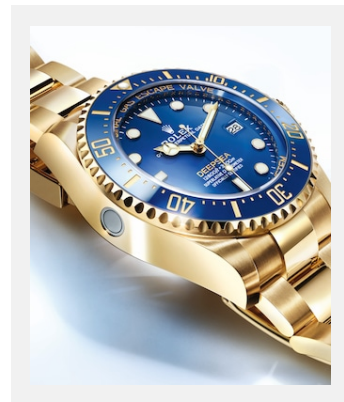

編碼: m136668lb-0001_2401uf_002

Oyster Perpetual Rolex Deepsea

鳴謝: ©Rolex/Ulysse Fréchélin