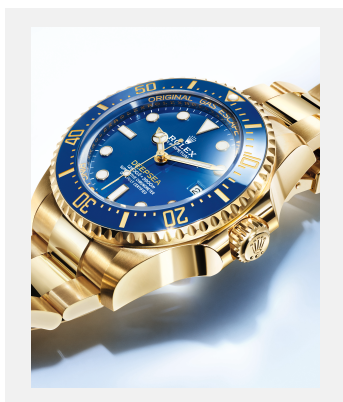

版權頁

ROLEX DEEPCSEA

圖片

編碼: m136668lb-0001_2401jva_001_cmjn

Oyster Perpetual Rolex Deepsea

鳴謝: ©Rolex/JVA Studios

編碼: m136668lb-0001_2401jva_002_cmjn

Oyster Perpetual Rolex Deepsea

鳴謝: ©Rolex/JVA Studios

編碼: m136668lb-0001_2401jva_003_cmjn

Oyster Perpetual Rolex Deepsea

鳴謝: ©Rolex/JVA Studios

編碼: m136668lb-0001_2401uf_002

Oyster Perpetual Rolex Deepsea

鳴謝: ©Rolex/Ulysse Fréchélin

編碼: m136668lb-0001_2401uf_001

Oyster Perpetual Rolex Deepsea

鳴謝: ©Rolex/Ulysse Fréchélin

編碼: m136668lb-0001_2401uf_003

Oyster Perpetual Rolex Deepsea

鳴謝: ©Rolex/Ulysse Fréchélin

編碼: m136668lb-0001_2401uf_004

Oyster Perpetual Rolex Deepsea