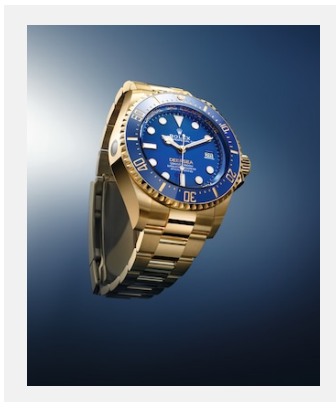

版權頁

ROLEX DEEPCSEA

圖片

編碼: m136668lb-0001_2401jva_001_cmjn

Oyster Perpetual Rolex Deepsea

鳴謝: ©Rolex/JVA Studios

編碼: m136668lb-0001_2401jva_002_cmjn

Oyster Perpetual Rolex Deepsea

鳴謝: ©Rolex/JVA Studios

編碼: m136668lb-0001_2401jva_003_cmjn

Oyster Perpetual Rolex Deepsea

鳴謝: ©Rolex/JVA Studios

編碼: m136668lb-0001_2401uf_002

Oyster Perpetual Rolex Deepsea

鳴謝: ©Rolex/Ulysse Fréchélin

編碼: m136668lb-0001_2401uf_001

Oyster Perpetual Rolex Deepsea

鳴謝: ©Rolex/Ulysse Fréchélin

編碼: m136668lb-0001_2401uf_003

Oyster Perpetual Rolex Deepsea

鳴謝: ©Rolex/Ulysse Fréchélin

編碼: m136668lb-0001_2401uf_004

Oyster Perpetual Rolex Deepsea