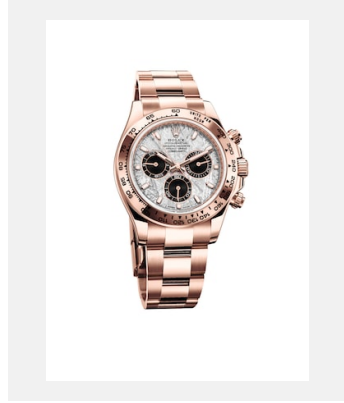

编码: m116505-0014_PK13_001

宇宙计型迪通拿

鸣谢: © Rolex