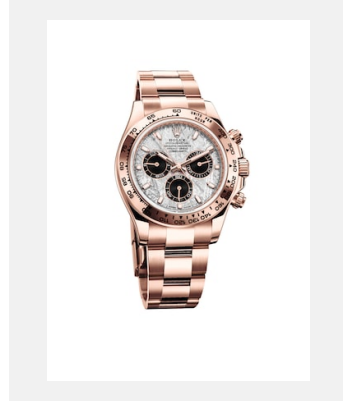

编码: m116505-0014_PK13_001

宇宙计型迪通拿

鸣谢: © Rolex