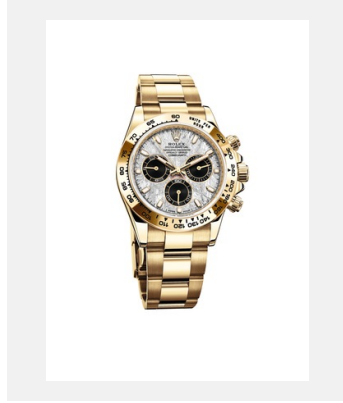

编码: m116508-0015_PK13_001

宇宙计型迪通拿

鸣谢: © Rolex