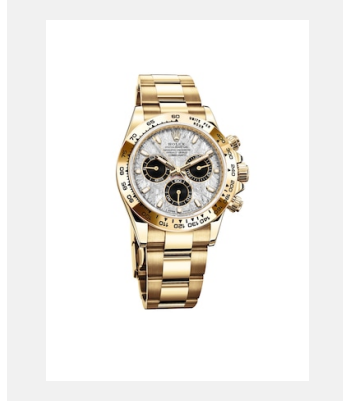

编码: m116508-0015_PK13_001

宇宙计型迪通拿

鸣谢: © Rolex