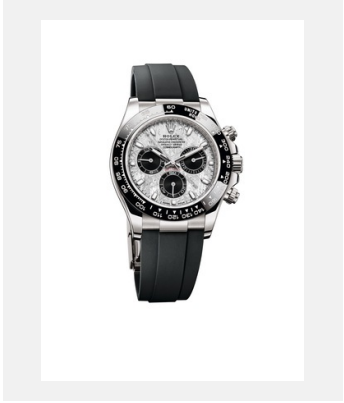

版权页
宇宙计型迪通拿

图片集

编码: m116519ln-0038_2101uf_001

蚝式恒动宇宙计型迪通拿，40毫米，
18K白色黄金

鸣谢: ©Rolex/Ulysse Fréchetin

编码: m116519ln-0038_2101uf_002

蚝式恒动宇宙计型迪通拿，40毫米，
18K白色黄金

鸣谢: ©Rolex/Ulysse Fréchetin

编码: m116519ln-0038_2101uf_003

蚝式恒动宇宙计型迪通拿，40毫米，
18K白色黄金

鸣谢: ©Rolex/Ulysse Fréchetin

编码: m116519ln-0038_2101uf_005

蚝式恒动宇宙计型迪通拿，40毫米，
18K白色黄金

鸣谢: ©Rolex/Ulysse Fréchetin

编码: m116519ln-0038_2103jva_001

蚝式恒动宇宙计型迪通拿，40毫米，
18K白色黄金

鸣谢: ©Rolex/JVA Studios

编码: m116519ln-0038_2103jva_002

蚝式恒动宇宙计型迪通拿，40毫米，
18K白色黄金

鸣谢: ©Rolex/JVA Studios

版权页
宇宙计型迪通拿

表款

编码: m116519ln-0038_PK13_001

宇宙计型迪通拿