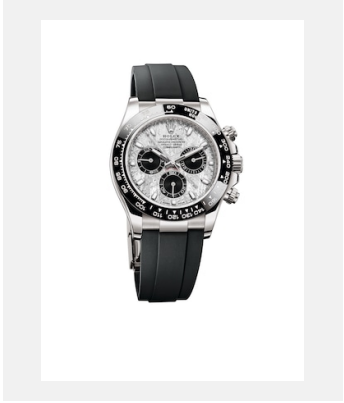

版权页
宇宙计型迪通拿

图片集

编码: m116519ln-0038_2101uf_001

蚝式恒动宇宙计型迪通拿，40毫米，
18K白色黄金

鸣谢: ©Rolex/Ulysse Fréchetin

编码: m116519ln-0038_2101uf_002

蚝式恒动宇宙计型迪通拿，40毫米，
18K白色黄金

鸣谢: ©Rolex/Ulysse Fréchetin

编码: m116519ln-0038_2101uf_003

蚝式恒动宇宙计型迪通拿，40毫米，
18K白色黄金

鸣谢: ©Rolex/Ulysse Fréchetin

编码: m116519ln-0038_2101uf_005

蚝式恒动宇宙计型迪通拿，40毫米，
18K白色黄金

鸣谢: ©Rolex/Ulysse Fréchetin

编码: m116519ln-0038_2103jva_001

蚝式恒动宇宙计型迪通拿，40毫米，
18K白色黄金

鸣谢: ©Rolex/JVA Studios

编码: m116519ln-0038_2103jva_002

蚝式恒动宇宙计型迪通拿，40毫米，
18K白色黄金

鸣谢: ©Rolex/JVA Studios

版权页
宇宙计型迪通拿

表款

编码: m116519ln-0038_PK13_001

宇宙计型迪通拿