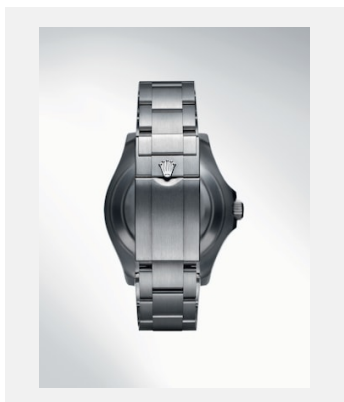

Planche-contact

OYSTER PERPETUAL YACHT-MASTER 42

GALERIE

Réf.: m226627-0001_2301jva_002_cmjn

Oyster Perpetual Yacht-Master 42,
titane RLX

Crédits photo: ©Rolex/JVA Studios

Réf.: m226627-0001_2301jva_001_cmjn

Oyster Perpetual Yacht-Master 42,
titane RLX

Crédits photo: ©Rolex/JVA Studios

Réf.: m226627-0001_2301uf_001

Oyster Perpetual Yacht-Master 42,
titane RLX

Crédits photo: ©Rolex/Ulysse
Frechelin

Réf.: m226627-0001_2301uf_002

Oyster Perpetual Yacht-Master 42,
titane RLX

Crédits photo: ©Rolex/Ulysse
Frechelin

Réf.: m226627-0001_2301uf_004

Oyster Perpetual Yacht-Master 42,
titane RLX

Crédits photo: ©Rolex/Ulysse
Frechelin

Planche-contact