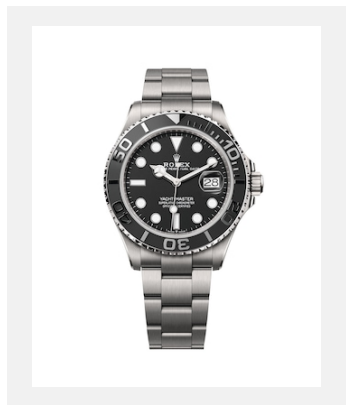

Planche-contact

OYSTER PERPETUAL YACHT-MASTER 42

DÉCLINAISONS

Réf.: m226627-0001

Yacht-Master 42

Crédits photo: © Rolex