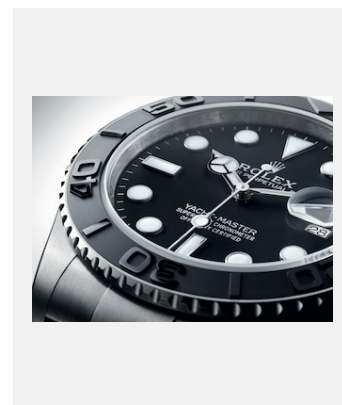

Réf.: m226627-0001_2301uf_001

Oyster Perpetual Yacht-Master 42

Crédits photo: ©Rolex/Ulysse Frechelin