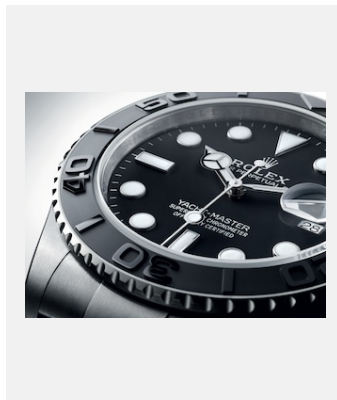

Planche-contact

OYSTER PERPETUAL YACHT-MASTER 42

GALERIE

Réf.: m226627-0001_2301jva_002_cmjn

Oyster Perpetual Yacht-Master 42,
titane RLX

Crédits photo: ©Rolex/JVA Studios

Réf.: m226627-0001_2301jva_001_cmjn

Oyster Perpetual Yacht-Master 42,
titane RLX

Crédits photo: ©Rolex/JVA Studios

Réf.: m226627-0001_2301uf_001

Oyster Perpetual Yacht-Master 42,
titane RLX

Crédits photo: ©Rolex/Ulysse
Frechelin

Réf.: m226627-0001_2301uf_002

Oyster Perpetual Yacht-Master 42,
titane RLX

Crédits photo: ©Rolex/Ulysse
Frechelin

Réf.: m226627-0001_2301uf_004

Oyster Perpetual Yacht-Master 42,
titane RLX

Crédits photo: ©Rolex/Ulysse
Frechelin

Planche-contact