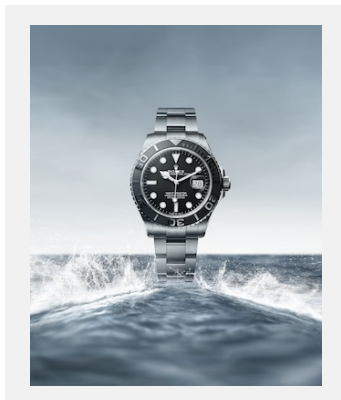

Planche-contact

OYSTER PERPETUAL YACHT-MASTER 42

GALERIE

Réf.: m226627-0001_2301jva_002_cmjn

Oyster Perpetual Yacht-Master 42,
titane RLX

Crédits photo: ©Rolex/JVA Studios

Réf.: m226627-0001_2301jva_001_cmjn

Oyster Perpetual Yacht-Master 42,
titane RLX

Crédits photo: ©Rolex/JVA Studios

Réf.: m226627-0001_2301uf_001

Oyster Perpetual Yacht-Master 42,
titane RLX

Crédits photo: ©Rolex/Ulysse
Frechelin

Réf.: m226627-0001_2301uf_002

Oyster Perpetual Yacht-Master 42,
titane RLX

Crédits photo: ©Rolex/Ulysse
Frechelin

Réf.: m226627-0001_2301uf_004

Oyster Perpetual Yacht-Master 42,
titane RLX

Crédits photo: ©Rolex/Ulysse
Frechelin

Planche-contact