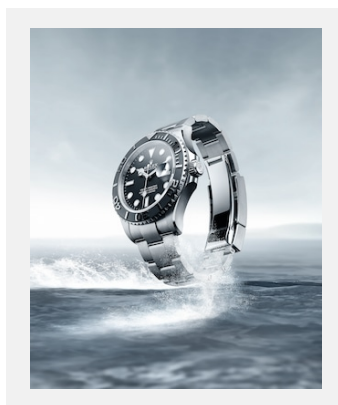

Réf.: m226627-0001_2301jva_003_cmjn

Oyster Perpetual Yacht-Master 42

Crédits photo: ©Rolex/JVA Studios