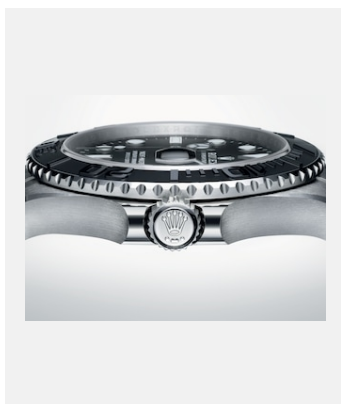

Réf.: m226627-0001_2301uf_003

Oyster Perpetual Yacht-Master 42

Crédits photo: ©Rolex/Ulysse Frechelin