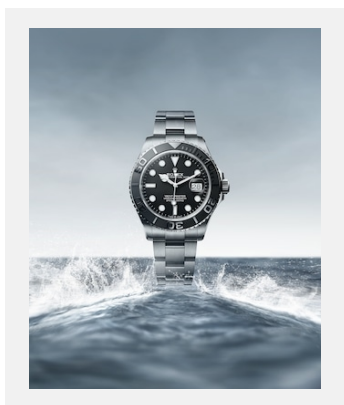

Planche-contact

OYSTER PERPETUAL YACHT-MASTER 42

GALERIE

Réf.: m226627-0001_2301jva_002_cmjn

Oyster Perpetual Yacht-Master 42,
titane RLX

Crédits photo: ©Rolex/JVA Studios

Réf.: m226627-0001_2301jva_001_cmjn

Oyster Perpetual Yacht-Master 42,
titane RLX

Crédits photo: ©Rolex/JVA Studios

Réf.: m226627-0001_2301uf_001

Oyster Perpetual Yacht-Master 42,
titane RLX

Crédits photo: ©Rolex/Ulysse
Frechelin

Réf.: m226627-0001_2301uf_002

Oyster Perpetual Yacht-Master 42,
titane RLX

Crédits photo: ©Rolex/Ulysse
Frechelin

Réf.: m226627-0001_2301uf_004

Oyster Perpetual Yacht-Master 42,
titane RLX

Crédits photo: ©Rolex/Ulysse
Frechelin

Planche-contact

OYSTER PERPETUAL YACHT-MASTER 42

VISUELS

Réf.: m226627-0001_2301jva_001_cmjn

Oyster Perpetual Yacht-Master 42

Crédits photo: ©Rolex/JVA Studios

Réf.: m226627-0001_2301jva_002_cmjn

Oyster Perpetual Yacht-Master 42