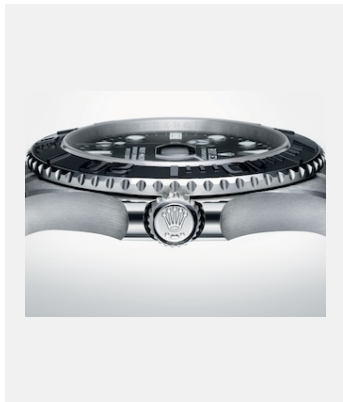

# 蚝式恒动游艇名仕型 42

# 蚝式恒动游艇名仕型 42

图片

编码: m226627-0001\_2301jva\_001\_cmjn

蚝式恒动游艇名仕型 42

鸣谢: ©Rolex/JVA Studios

编码: m226627-0001\_2301jva\_002\_cmjn

蚝式恒动游艇名仕型 42

鸣谢: ©Rolex/JVA Studios

编码: m226627-0001\_2301jva\_003\_cmjn

蚝式恒动游艇名仕型 42

鸣谢: ©Rolex/JVA Studios

编码: m226627-0001\_2301uf\_001

蚝式恒动游艇名仕型 42

鸣谢: ©Rolex/Ulysse Frechelin

编码: m226627-0001\_2301uf\_002

蚝式恒动游艇名仕型 42

鸣谢: ©Rolex/Ulysse Frechelin

编码: m226627-0001\_2301uf\_003

蚝式恒动游艇名仕型 42

鸣谢: ©Rolex/Ulysse Frechelin

编码: m226627-0001\_2301uf\_004

蚝式恒动游艇名仕型 42

鸣谢: © Rolex

版权页