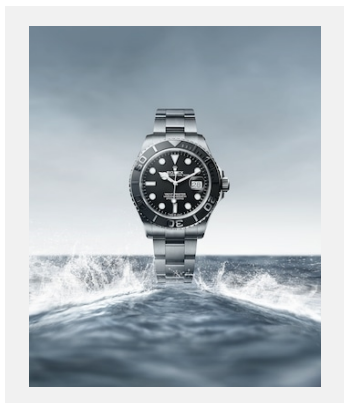

版权页

蚝式恒动游艇名仕型 42

图片集

编码: m226627-0001_2301jva_002_cmjn

蚝式恒动游艇名仕型 42, RLX钛金属

鸣谢: ©Rolex/JVA Studios

编码: m226627-0001_2301jva_001_cmjn

蚝式恒动游艇名仕型 42, RLX钛金属

鸣谢: ©Rolex/JVA Studios

编码: m226627-0001_2301uf_001

蚝式恒动游艇名仕型 42, RLX钛金属

鸣谢: ©Rolex/Ulysse Frechelin

编码: m226627-0001_2301uf_002

蚝式恒动游艇名仕型 42, RLX钛金属

鸣谢: ©Rolex/Ulysse Frechelin

编码: m226627-0001_2301uf_004

蚝式恒动游艇名仕型 42, RLX钛金属

鸣谢: ©Rolex/Ulysse Frechelin

版权页

蚝式恒动游艇名仕型 42

图片

编码: m226627-0001_2301jva_001_cmjn

蚝式恒动游艇名仕型 42

鸣谢: ©Rolex/JVA Studios