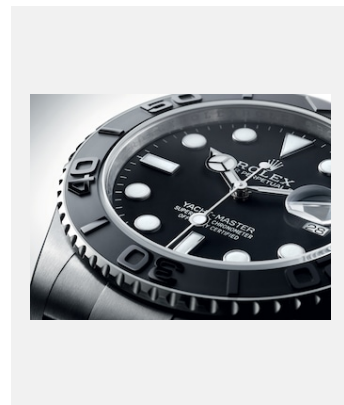

编码: m226627-0001_2301uf_001

蚝式恒动游艇名仕型 42

鸣谢: ©Rolex/Ulysse Frechelin