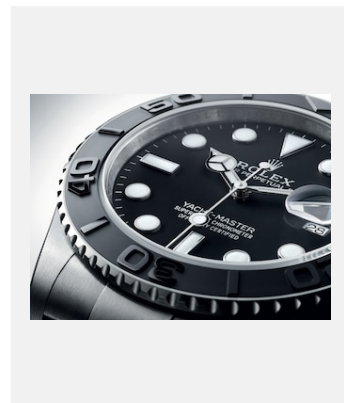

编码: m226627-0001_2301jva_002_cmjn

蚝式恒动游艇名仕型 42

鸣谢: ©Rolex/JVA Studios

编码: m226627-0001_2301jva_003_cmjn

蚝式恒动游艇名仕型 42

鸣谢: ©Rolex/JVA Studios

编码: m226627-0001_2301uf_001

蚝式恒动游艇名仕型 42