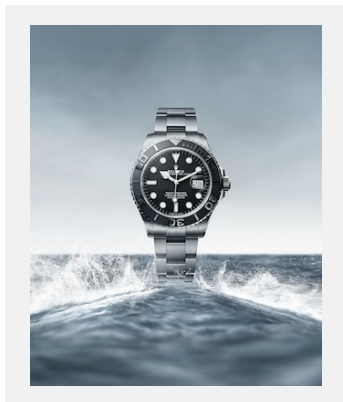

版权页

蚝式恒动游艇名仕型 42

图片集

编码: m226627-0001_2301jva_002_cmjn

蚝式恒动游艇名仕型 42, RLX钛金属

鸣谢: ©Rolex/JVA Studios

编码: m226627-0001_2301jva_001_cmjn

蚝式恒动游艇名仕型 42, RLX钛金属

鸣谢: ©Rolex/JVA Studios

编码: m226627-0001_2301uf_001

蚝式恒动游艇名仕型 42, RLX钛金属

鸣谢: ©Rolex/Ulysse Frechelin

编码: m226627-0001_2301uf_002

蚝式恒动游艇名仕型 42, RLX钛金属

鸣谢: ©Rolex/Ulysse Frechelin

编码: m226627-0001_2301uf_004

蚝式恒动游艇名仕型 42, RLX钛金属

鸣谢: ©Rolex/Ulysse Frechelin

版权页

蚝式恒动游艇名仕型 42

图片

编码: m226627-0001_2301jva_001_cmjn

蚝式恒动游艇名仕型 42

鸣谢: ©Rolex/JVA Studios