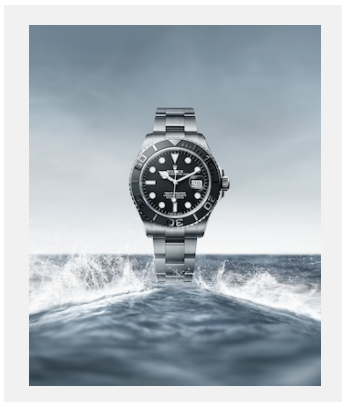

# 蚝式恒动游艇名仕型 42

## 图片集

编码: m226627-0001\_2301jva\_002\_cmjn

蚝式恒动游艇名仕型 42, RLX钛金属

鸣谢: ©Rolex/JVA Studios

编码: m226627-0001\_2301jva\_001\_cmjn

蚝式恒动游艇名仕型 42, RLX钛金属

鸣谢: ©Rolex/JVA Studios

编码: m226627-0001\_2301uf\_001

# 蚝式恒动游艇名仕型 42

表款

编码: m226627-0001

游艇名仕型 42

鸣谢: © Rolex