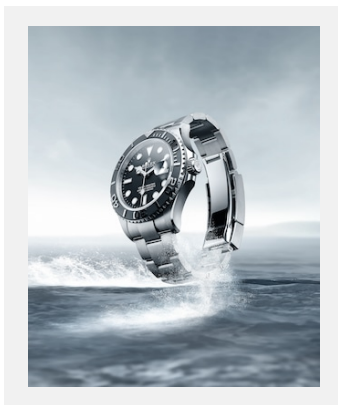

# 蚝式恒动游艇名仕型 42

# 蚝式恒动游艇名仕型 42

图片

编码: m226627-0001\_2301jva\_001\_cmjn

蚝式恒动游艇名仕型 42

鸣谢: ©Rolex/JVA Studios

编码: m226627-0001\_2301jva\_002\_cmjn

蚝式恒动游艇名仕型 42

鸣谢: ©Rolex/JVA Studios