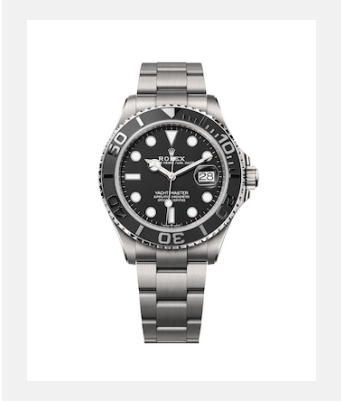

版权页

蚝式恒动游艇名仕型 42

图片集

编码: m226627-0001_2301jva_002_cmjn

蚝式恒动游艇名仕型 42, RLX钛金属

鸣谢: ©Rolex/JVA Studios

编码: m226627-0001_2301jva_001_cmjn

蚝式恒动游艇名仕型 42, RLX钛金属

鸣谢: ©Rolex/Ulysse Frechelin

编码: m226627-0001_2301uf_002

蚝式恒动游艇名仕型 42

鸣谢: ©Rolex/Ulysse Frechelin

编码: m226627-0001_2301uf_003

蚝式恒动游艇名仕型 42

鸣谢: ©Rolex/Ulysse Frechelin

编码: m226627-0001_2301uf_004

蚝式恒动游艇名仕型 42

鸣谢: © Rolex

版权页

蚝式恒动游艇名仕型 42

表款

编码: m226627-0001

游艇名仕型 42

鸣谢: © Rolex