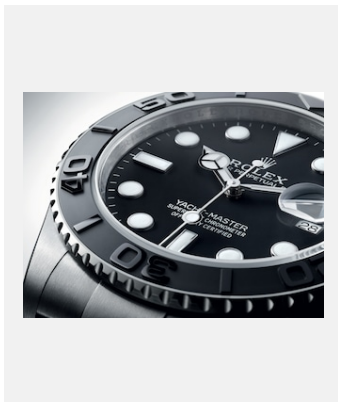

# 蚝式恒动游艇名仕型 42

## 图片集

编码: m226627-0001\_2301jva\_002\_cmjn

蚝式恒动游艇名仕型 42, RLX钛金属

鸣谢: ©Rolex/JVA Studios

编码: m226627-0001\_2301jva\_001\_cmjn

蚝式恒动游艇名仕型 42, RLX钛金属

鸣谢: ©Rolex/JVA Studios

编码: m226627-0001\_2301uf\_001