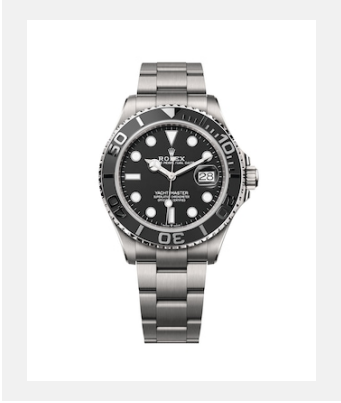

鸣谢: ©Rolex/Ulysse Frechelin

编码: m226627-0001\_2301uf\_003

蚝式恒动游艇名仕型 42

鸣谢: ©Rolex/Ulysse Frechelin

编码: m226627-0001\_2301uf\_004

蚝式恒动游艇名仕型 42

鸣谢: © Rolex

版权页

# 蚝式恒动游艇名仕型 42

表款

编码: m226627-0001

游艇名仕型 42

鸣谢: © Rolex