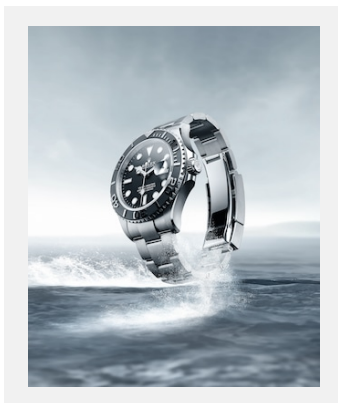

编码: m226627-0001_2301jva_003_cmjn

蚝式恒动游艇名仕型 42

鸣谢: ©Rolex/JVA Studios