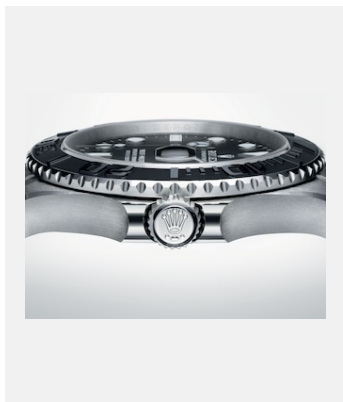

版权页

蚝式恒动游艇名仕型 42

图片集

编码: m226627-0001_2301jva_002_cmjn

蚝式恒动游艇名仕型 42, RLX钛金属

鸣谢: ©Rolex/JVA Studios

编码: m226627-0001_2301jva_001_cmjn

蚝式恒动游艇名仕型 42, RLX钛金属

蚝式恒动游艇名仕型 42, RLX钛金属

鸣谢: ©Rolex/Ulysse Frechelin

版权页

蚝式恒动游艇名仕型 42

图片

编码: m226627-0001_2301jva_001_cmjn

蚝式恒动游艇名仕型 42

鸣谢: ©Rolex/JVA Studios

编码: m226627-0001_2301jva_002_cmjn

蚝式恒动游艇名仕型 42

鸣谢: ©Rolex/JVA Studios

编码: m226627-0001_2301jva_003_cmjn

蚝式恒动游艇名仕型 42

鸣谢: ©Rolex/JVA Studios

编码: m226627-0001_2301uf_001

蚝式恒动游艇名仕型 42

鸣谢: ©Rolex/Ulysse Frechelin

编码: m226627-0001_2301uf_002

蚝式恒动游艇名仕型 42

鸣谢: ©Rolex/Ulysse Frechelin

编码: m226627-0001_2301uf_003

蚝式恒动游艇名仕型 42

鸣谢: ©Rolex/Ulysse Frechelin

编码: m226627-0001_2301uf_004