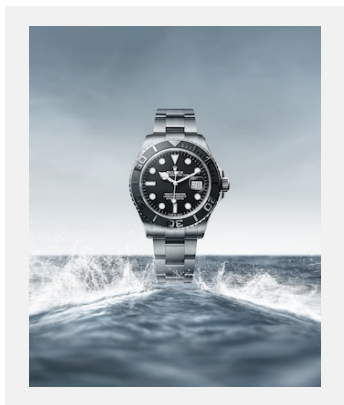

版权页

蚝式恒动游艇名仕型 42

图片

编码: m226627-0001_2301jva_001_cmjn

蚝式恒动游艇名仕型 42

鸣谢: ©Rolex/JVA Studios