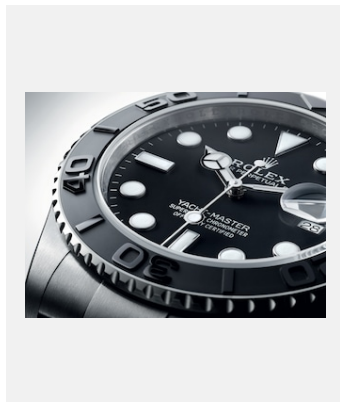

版权页

蚝式恒动游艇名仕型 42

图片集

编码: m226627-0001_2301jva_002_cmjn

蚝式恒动游艇名仕型 42, RLX钛金属

鸣谢: ©Rolex/JVA Studios

编码: m226627-0001_2301jva_001_cmjn

蚝式恒动游艇名仕型 42, RLX钛金属

鸣谢: ©Rolex/JVA Studios

编码: m226627-0001_2301uf_001

蚝式恒动游艇名仕型 42, RLX钛金属

鸣谢: ©Rolex/Ulysse Frechelin

编码: m226627-0001_2301uf_002

蚝式恒动游艇名仕型 42, RLX钛金属

鸣谢: ©Rolex/Ulysse Frechelin

编码: m226627-0001_2301uf_004

蚝式恒动游艇名仕型 42, RLX钛金属

鸣谢: ©Rolex/Ulysse Frechelin

版权页

蚝式恒动游艇名仕型 42

图片

编码: m226627-0001_2301jva_001_cmjn

蚝式恒动游艇名仕型 42

鸣谢: ©Rolex/JVA Studios